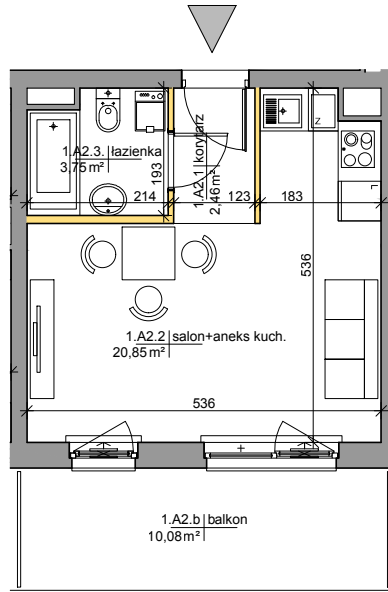

Mińska 63, Warszawa Syrena Invest

MIŃSKA
63

0 0,5 1 2m
skala

Syrena Invest

Syrena III Sp. z o.o.
ul. Zajęcza 15
00-351 Warszawa
sprzedaz@minska63.pl
www.minska63.pl

ulica Mińska

nr mieszkania:

A2

powierzchnia mieszkania: **27,82m²**

ilość pokoi:

1

powierzchnia ogródka: **0m²**

piętro:

+1

powierzchnia balkonu: **10,08m²**

klatka:

A

powierzchnia tarasu: **0m²**

uwagi:

- powierzchnie liczone wg normy PN-ISO 9836:1997 (do powierzchni lokalu wliczono ściany działowe nadające się do demontażu);
- podane rozwiązania i powierzchnie mogą ulec zmianie;
- karta ma charakter informacyjny;