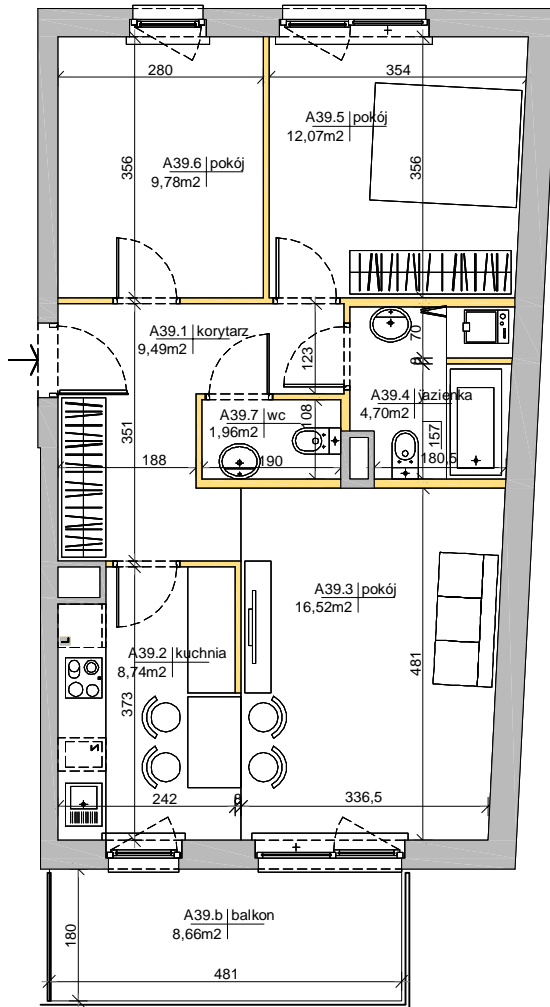

Mińska 63, Warszawa Syrena Invest

MIŃSKA
63

0 0,5 1 2m
skala

Syrena III Sp. z o.o.
ul. Zaj cza 15
00-351 Warszawa
sprzedaz@minska63.pl
www.minska63.pl

ulica Mińska

nr mieszkania:	A39	powierzchnia mieszkania:	66,01m²
ilo pokoi:	3	powierzchnia ogródka:	0m²
pi tro:	+3	powierzchnia balkonu:	8,66m²
klatka:	A	powierzchnia tarasu:	0m²

uwagi:
- powierzchnie liczone wg normy PN-ISO 9836:1997 (do powierzchni lokalu wliczono ciany działowe nadające się do demontażu);
- podane rozwi zania i powierzchnie mog ulec zmianie;
- karta ma charakter informacyjny;