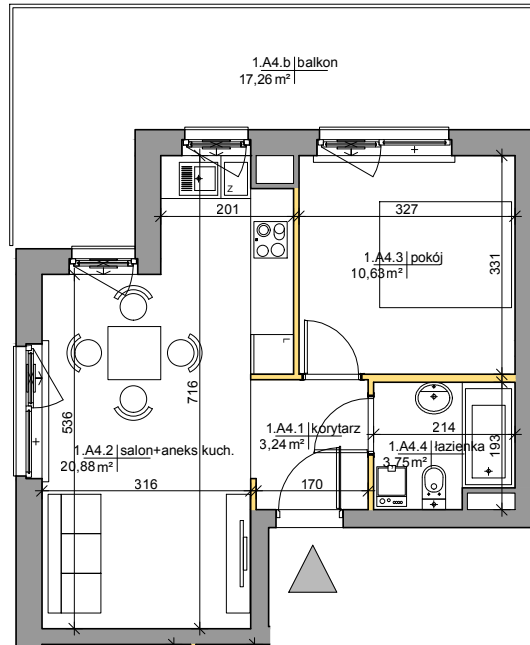

Mińska 63, Warszawa Syrena Invest

MIŃSKA
63

0 0,5 1 2m
skala

Syrena Invest

Syrena III Sp. z o.o.
ul. Zajęcza 15
00-351 Warszawa
sprzedaz@minska63.pl
www.minska63.pl

ulica Mińska

nr mieszkania:

A4

powierzchnia
mieszkania: **39,75m²**

ilość pokoi:

2

powierzchnia
ogródka: **0m²**

piętro:

+1

powierzchnia
balkonu: **17,26m²**

klatka:

A

powierzchnia
tarasu: **0m²**

uwagi:

- powierzchnie liczone wg normy PN-ISO 9836:1997 (do powierzchni lokalu wliczono ściany działowe nadające się do demontażu);
- podane rozwiązania i powierzchnie mogą ulec zmianie;
- karta ma charakter informacyjny;