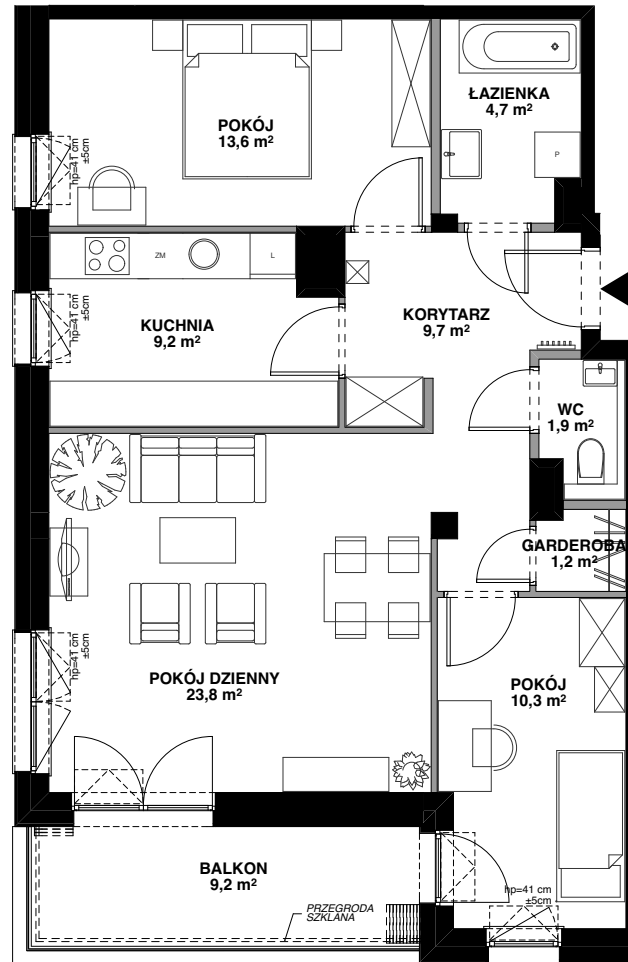

SILVA

POWIERZCHNIA WEWNĘTRZNA 77,9 m²

POWIERZCHNIA UŻYTKOWA 74,4 m²

KORYTARZ	9,7 m ²
WC	1,9 m ²
GARDEROBA	1,2 m ²
POKÓJ	10,3 m ²
POKÓJ DZIENNY	23,8 m ²
KUCHNIA	9,2 m ²
POKÓJ	13,6 m ²
ŁAZIENKA	4,7 m ²
POWIERZCHNIA POD ŚCIANKAMI Z MOŻLIWOŚCIĄ WYBURZENIA	2,9 m ²
BALKON	9,2 m ²

ŚCIANA Z MOŻLIWOŚCIĄ WYBURZENIA

ŚCIANA BEZ MOŻLIWOŚCI WYBURZENIA