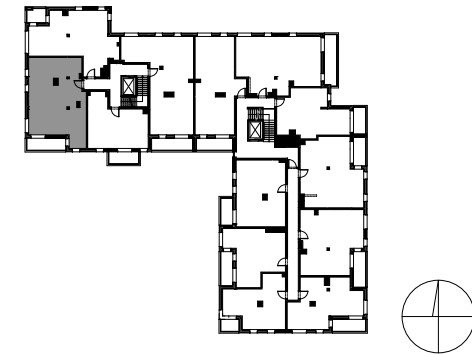

SILVA

POWIERZCHNIA WEWNĘTRZNA 77,9 m²

POWIERZCHNIA UŻYTKOWA 74,4 m²

KORYTARZ	9,7 m ²
WC	1,9 m ²
GARDEROBA	1,2 m ²
POKÓJ	10,3 m ²
POKÓJ DZIENNY	23,8 m ²
KUCHNIA	9,2 m ²
POKÓJ	13,6 m ²
ŁAZIENKA	4,7 m ²
POWIERZCHNIA POD ŚCIANKAMI Z MOŻLIWOŚCIĄ WYBURZENIA	2,9 m ²
BALKON	9,2 m ²

ŚCIANA Z MOŻLIWOŚCIĄ WYBURZENIA

ŚCIANA BEZ MOŻLIWOŚCI WYBURZENIA