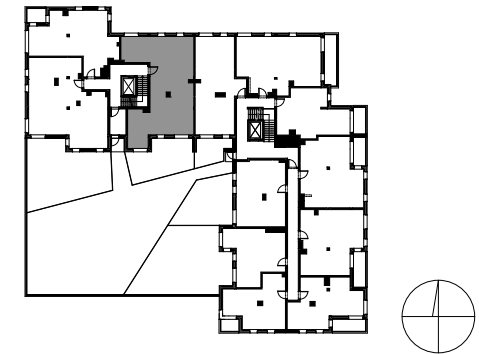

SILVA

POWIERZCHNIA WEWNĘTRZNA 102,0 m²

POWIERZCHNIA UŻYTKOWA 98,2 m²

KORYTARZ	12,4 m ²
POKÓJ	12,7 m ²
POKÓJ	9,8 m ²
POKÓJ	11,1 m ²
GARDEROBA	2,2 m ²
ŁAZIENKA	5,3 m ²
WC	1,8 m ²
POKÓJ DZIENNY	28,8 m ²
KUCHNIA	14,1 m ²
POWIERZCHNIA POD ŚCIANKAMI Z MOŻLIWOŚCIĄ WYBURZENIA	3,2 m ²

ŚCIANA Z MOŻLIWOŚCIĄ WYBURZENIA

ŚCIANA BEZ MOŻLIWOŚCI WYBURZENIA