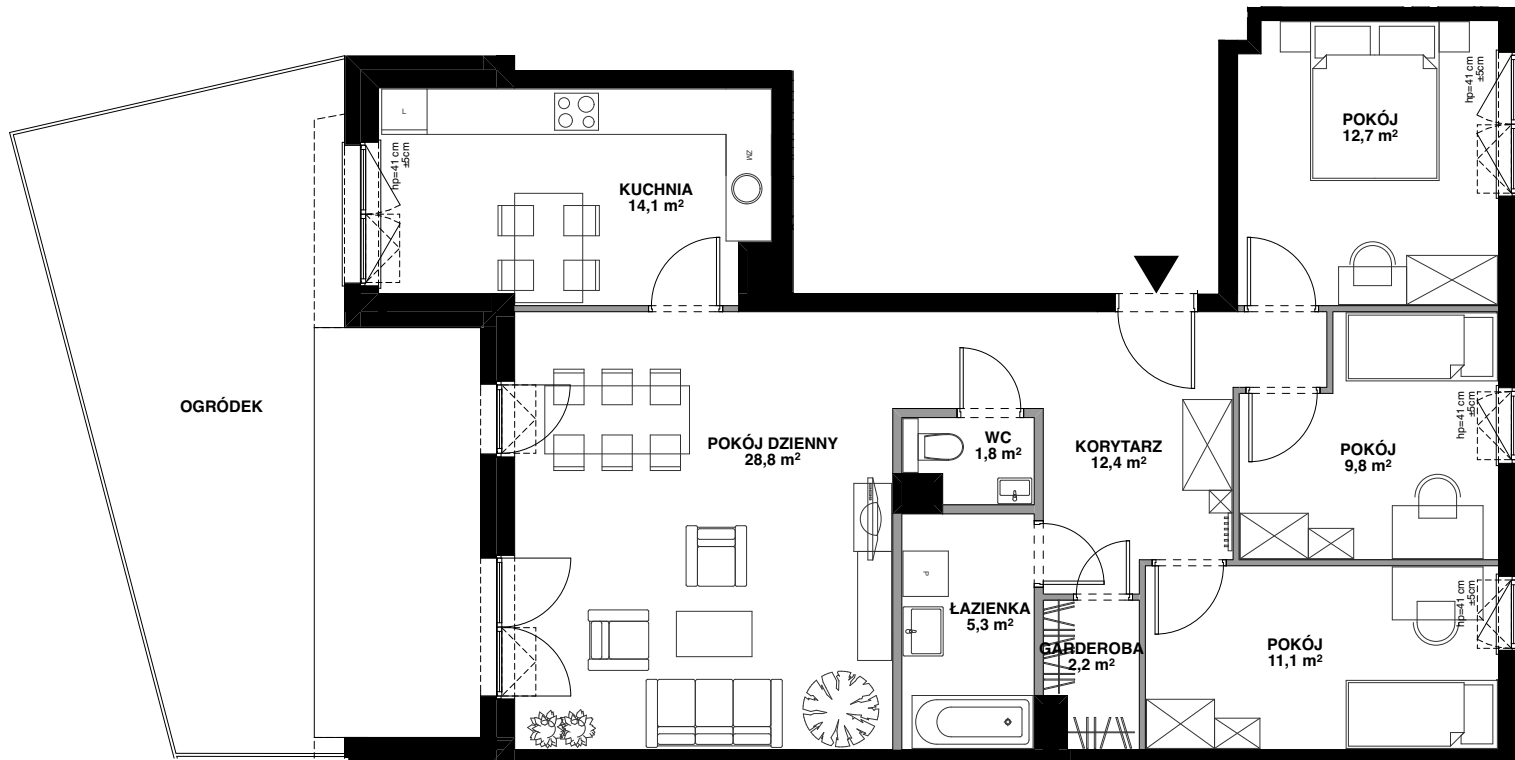

SILVA

POWIERZCHNIA WEWNĘTRZNA 102,0 m²

POWIERZCHNIA UŻYTKOWA 98,2 m²

KORYTARZ	12,4 m ²
POKÓJ	12,7 m ²
POKÓJ	9,8 m ²
POKÓJ	11,1 m ²
GARDEROBA	2,2 m ²
ŁAZIENKA	5,3 m ²
WC	1,8 m ²
POKÓJ DZIENNY	28,8 m ²
KUCHNIA	14,1 m ²
POWIERZCHNIA POD ŚCIANKAMI Z MOŻLIWOŚCIĄ WYBURZENIA	3,2 m ²

ŚCIANA Z MOŻLIWOŚCIĄ WYBURZENIA

ŚCIANA BEZ MOŻLIWOŚCI WYBURZENIA