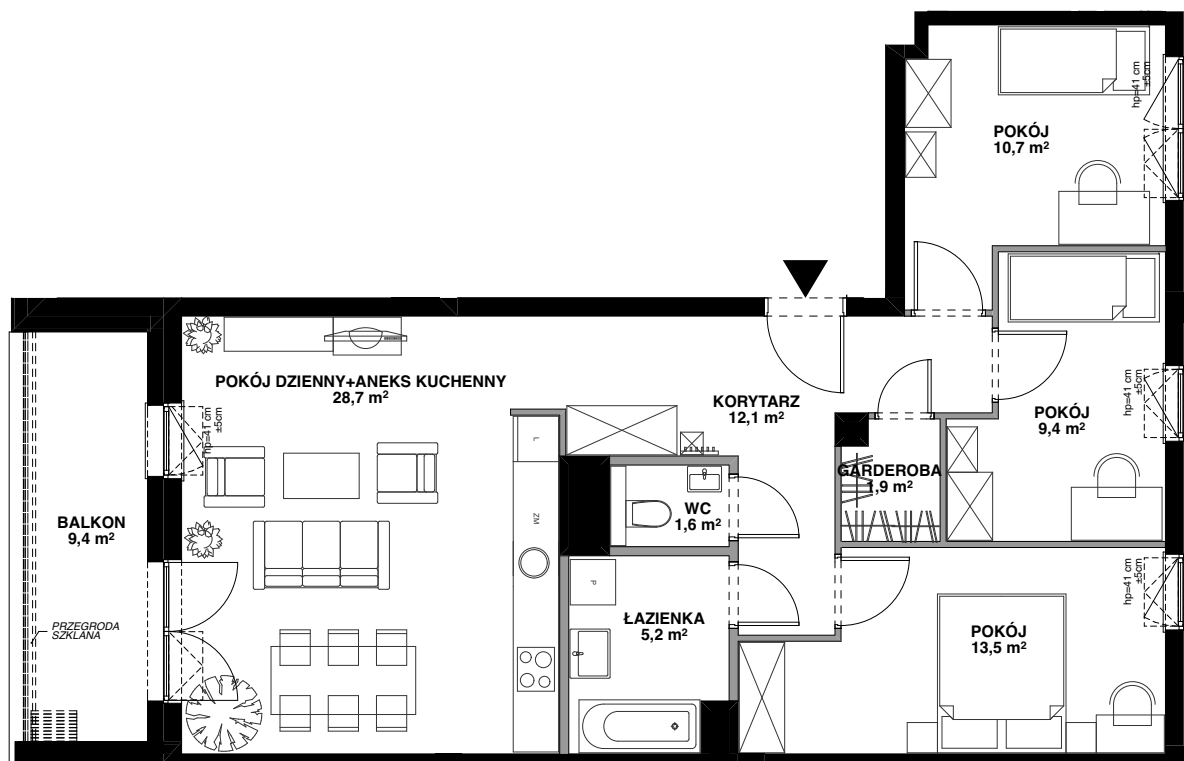

SILVA

POWIERZCHNIA WEWNĘTRZNA 86,7 m²

POWIERZCHNIA UŻYTKOWA 83,1 m²

KORYTARZ	12,1 m ²
POKÓJ	10,7 m ²
POKÓJ	9,4 m ²
POKÓJ	13,5 m ²
GARDEROBA	1,9 m ²
ŁAZIENKA	5,2 m ²
WC	1,6 m ²
POKÓJ DZIENNY+ ANEKS KUCHENNY	28,7 m ²
POWIERZCHNIA POD ŚCIANKAMI Z MOŻLIWOŚCIĄ WYBURZENIA	3,3 m ²
BALKON	9,4 m ²

ŚCIANA Z MOŻLIWOŚCIĄ WYBURZENIA

ŚCIANA BEZ MOŻLIWOŚCI WYBURZENIA