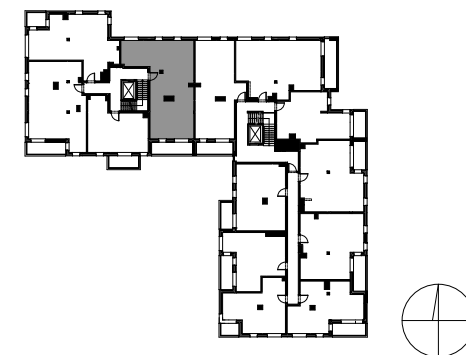

SILVA

POWIERZCHNIA WEWNĘTRZNA 86,7 m²

POWIERZCHNIA UŻYTKOWA 83,1 m²

KORYTARZ	12,1 m ²
POKÓJ	10,7 m ²
POKÓJ	9,4 m ²
POKÓJ	13,5 m ²
GARDEROBA	1,9 m ²
ŁAZIENKA	5,2 m ²
WC	1,6 m ²
POKÓJ DZIENNY+ ANEKS KUCHENNY	28,7 m ²
POWIERZCHNIA POD ŚCIANKAMI Z MOŻLIWOŚCIĄ WYBURZENIA	3,3 m ²
BALKON	9,4 m ²

ŚCIANA Z MOŻLIWOŚCIĄ WYBURZENIA

ŚCIANA BEZ MOŻLIWOŚCI WYBURZENIA