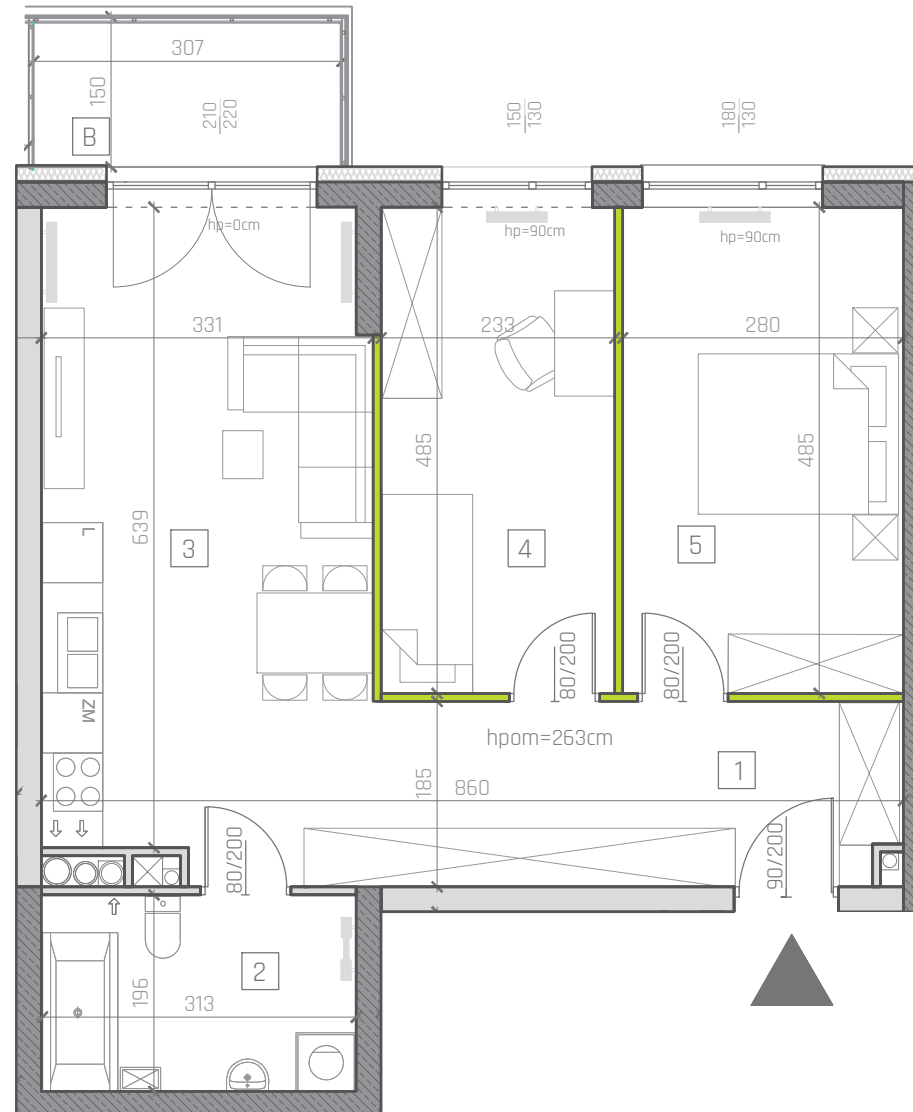

SKALA 1:75

UWAGI:

1. WYMIARY POMIESZCZEŃ, LOKALIZACJE PRZYBORÓW SANITARNYCH, ROMIESZCZENIE PUNKTÓW OŚWIETLENIOWYCH, ETC. PODANO ZGODNIE Z PROJEKTEM BUDOWLANYM. MOGĄ WYSTĄPIĆ RÓŻNICE WYMIARÓW I USYTUOWANIA ELEMENTÓW POWSTAŁE W WYNIKU REALIZACJI PRAC BUDOWLANYCH, PODANE WYMIARY SĄ WYMIARAMI W ŚWIETLE PIONOWYCH PRZEGRÓD W STANIE SUROWYM
2. ZESTAWIENIE POMIESZCZEŃ UŻYTKOWYCH POSZCZEGÓLNYCH POMIESZCZEŃ LOKALU PODANO NA PODSTAWIE PROJEKTU BUDOWLANEGO; OBLICZENIE POWIERZCHNI UŻYTKOWYCH POSZCZEGÓLNYCH POMIESZCZEŃ I LOKALI WYKONANO ZGODNIE Z ROZPORZĄDZENIEM MINISTRSTWA TRANSPORTU, BUDOWNICTWA I GOSPODARKI MORSKIEJ Z DNIA 25.04.2012R. W SPRAWIE SZCZEGÓŁOWEGO ZAKRESU FORMY PROJEKTU BUDOWLANEGO (DZ. U. Z DNIA 27 KWIEŃNIA 2012 ROKU)
3. PRZEDSTAWIONE ARANŻACJE LOKALU SĄ PRZYKŁADOWE, RYSUNKI W TYM ZAKRESIE MAJĄ CHARAKTER INFORMACYJNY I NIE STANOWIĄ OFERTY W ROZUMIENIU KODEKSU CYWILNEGO. UMEBLOWANIE NIE STANOWI WYPOSAŻENIA SPRZEDAWANEGO LOKALU. WIZUALIZACJE NIE STANOWIĄ PROJEKTU ELEWACJI