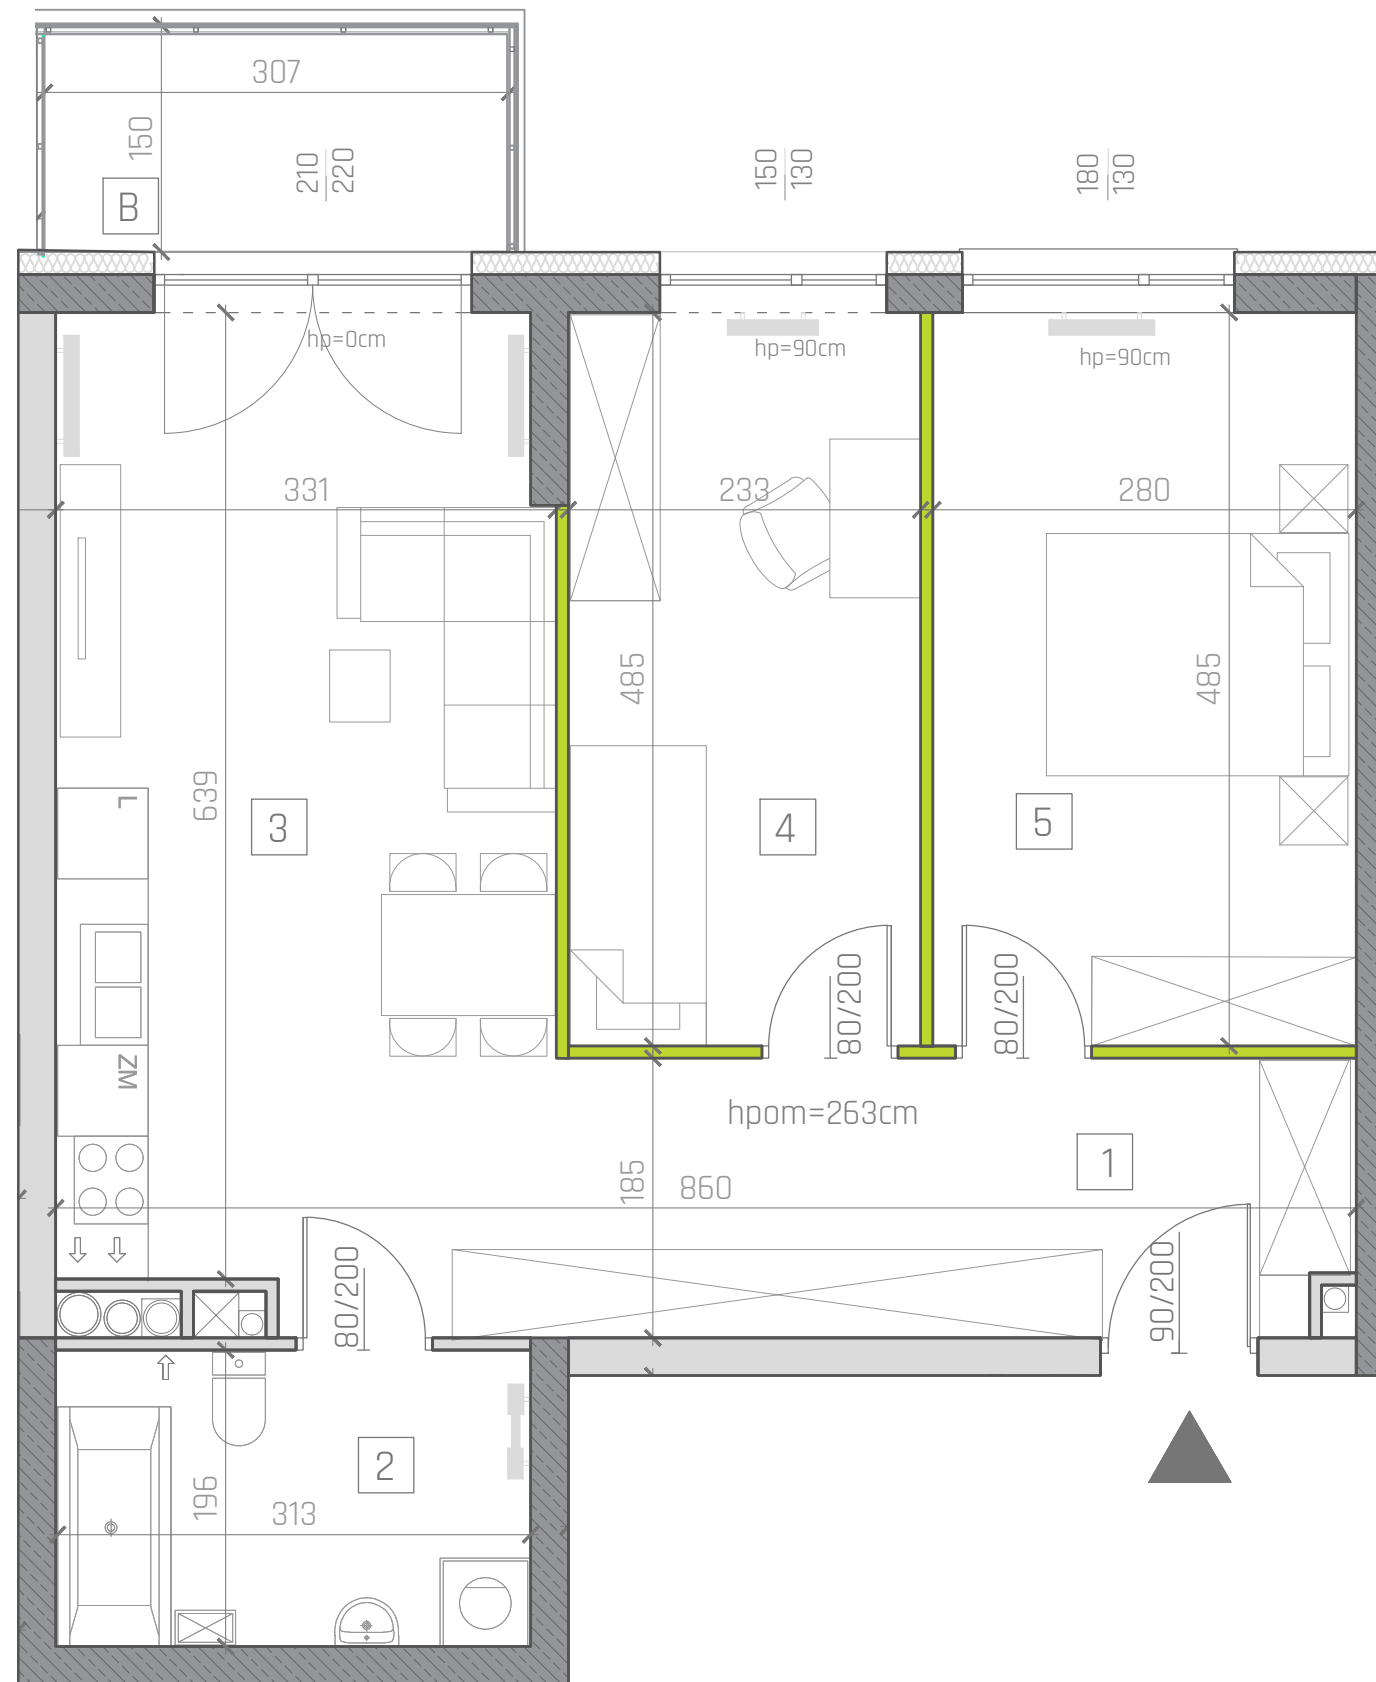

NOWA INWESTYCJA- ZAGNAŃSKA 84 W KIELCACH- BUDYNKI MIESZKALNE WIELORODZINNE Z PARKINGIEM PODZIEMNYM

SKALA 1:50

UWAGI:

1. WYMIARY POMIESZCZEŃ, LOKALIZACJE PRZYBÓRÓW SANITARNYCH, ROMIESZCZENIE PUNKTÓW OŚWIETLENIOWYCH, ETC. PODANO ZGODNIE Z PROJEKTEM BUDOWLANYM. MOGĄ WYSTĄPIĆ RÓŻNICE WYMIARÓW I USYTUOWANIA ELEMENTÓW POWSTAŁE W WYNIKU REALIZACJI PRAC BUDOWLANYCH, PODANE WYMIARY SĄ WYMIARAMI W ŚWIETLE PIONOWYCH PRZEGRÓD W STANIE SUROWYM
2. ZESTAWIENIE POMIESZCZEŃ UŻYTKOWYCH POSZCZEGÓLNYCH POMIESZCZEŃ LOKALU PODANO NA PODSTAWIE PROJEKTU BUDOWLANEGO; OBLICZENIE POWIERZCHNI UŻYTKOWYCH POSZCZEGÓLNYCH POMIESZCZEŃ I LOKALI WYKONANO ZGODNIE Z ROZPORZĄDZENIEM MINISTRTRA TRANSPORTU, BUDOWNICTWA I GOSPODARKI MORSKIEJ Z DNIA 25.04.2012R. W SPRAWIE SZCZEGÓŁOWEGO ZAKRESU FORMY PROJEKTU BUDOWLANEGO (DZ. U. Z DNIA 27 KWIEŹNIA 2012 ROKU)
3. PRZEDSTAWIONE ARANŻACJE LOKALU SĄ PRZYKŁADOWE, RYSUNKI W TYM ZAKRESIE MAJĄ CHARAKTER INFORMACYJNY I NIE STANOWIĄ OFERTY W ROZUMIENIU KODEKSU CYWILNEGO. UMEBLOWANIE NIE STANOWI WYPOSAŻENIA SPRZEDAWANEGO LOKALU. WIZUALIZACJE NIE STANOWIĄ PROJEKTU ELEWACJI

PATIO VITA

MIESZKANIE B5/50

LOKALIZACJA W BUDYNKU

BILANS POWIERZCHNI

LP	NAZWA POMIESZCZENIA	POW. [m ²]
1	KOMUNIKACJA	9,53
2	ŁAZIENKA	6,00
3	SALON+ANEKS	21,35
4	SYPIALNIA	11,09
5	SYPIALNIA	13,35
B	BALKON	4,57

POWIERZCHNIA W STANIE CAŁKOWICIE WYKONCZONYM WG. PN-ISO9836:1997

KLATKA	B
KONDYGNACJA	5
NUMER LOKALU	B5/50
POWIERZCHNIA	61,22
BALKON	4,57
3 POKOJE	

LEGENDA:

- ŚCIANY ŻELBETOWE
- ŚCIANY MUROWANE
- ŚCIANY DZIAŁOWE
- GRZEJNIKI