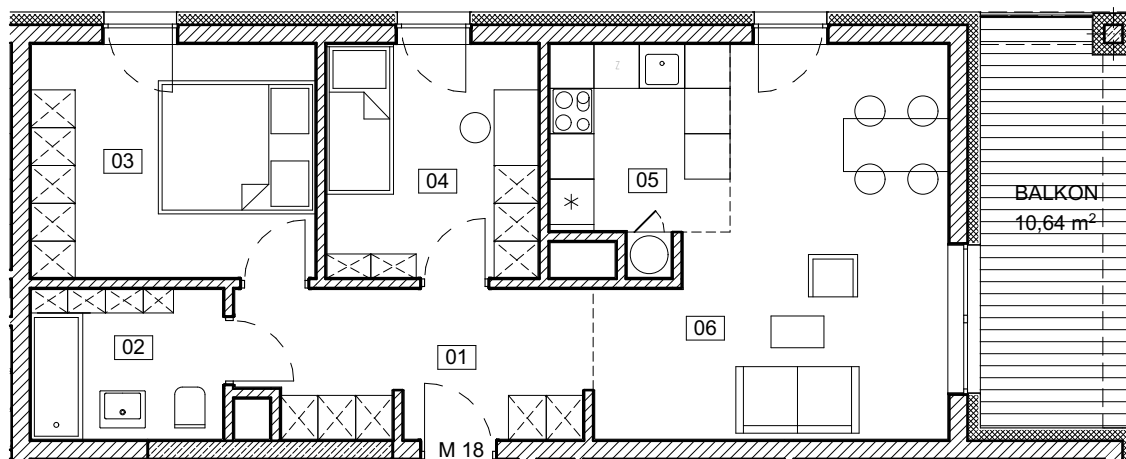

## MIESZKANIE M18

M18 ZESTAWIENIE POWIERZCHNI MIESZKANIA		
Numer strefy	Nazwa strefy	Powierzchnia
01	PRZEDPOKÓJ	8,92
02	ŁAZIENKA	5,01
03	POKÓJ	11,55
04	POKÓJ	8,59
05	ANEKS KUCHENNY	6,23
06	POKÓJ DZIENNY	19,08
		59,38 m <sup>2</sup>

POWIERZCHNIA BALKONU 10,64m<sup>2</sup>