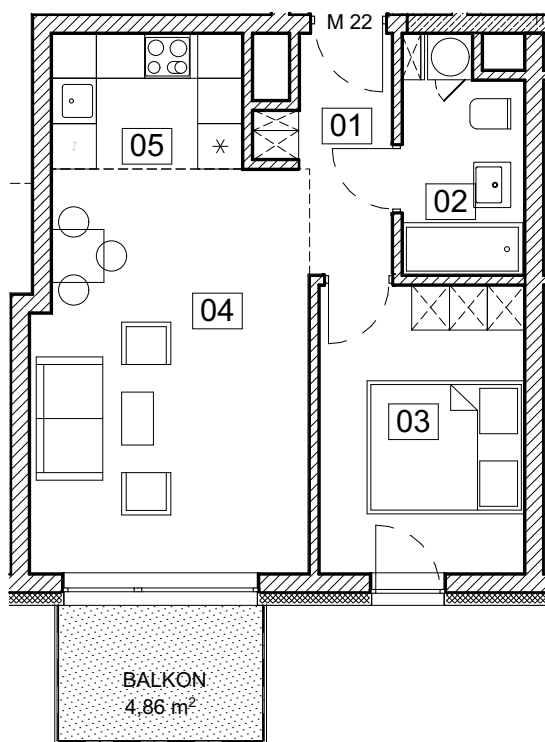

GLIVIA

BUDYNEK C

MIESZKANIE M22

M22 ZESTAWIENIE POWIERZCHNI MIESZKANIA		
Numer strefy	Nazwa strefy	Powierzchnia
01	PRZEDPOKÓJ	4,16
02	ŁAZIENKA	4,61
03	POKÓJ	10,20
04	POKÓJ DZIENNY	19,05
05	ANEKS KUCHENNY	4,45
		42,47 m ²

POWIERZCHNIA BALKONU 4,86m²

RZUT PIĘTRA III