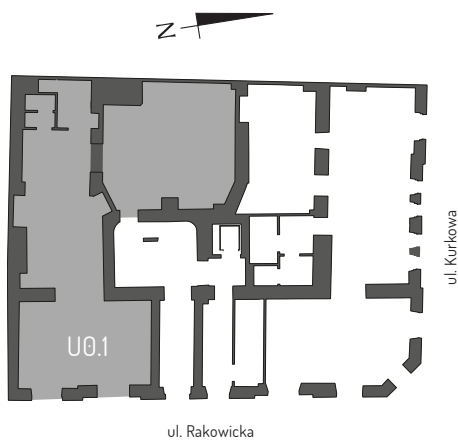

— U0.1 —

Lokal usługowy | parter | 143,06 m<sup>2</sup>

U0.1 | LOKAL USŁUGOWY | PARTER

Pomieszczenie usługowe 52,88 m<sup>2</sup>

Pomieszczenie usługowe 41,28 m<sup>2</sup>

Pomieszczenie usługowe 39,20 m<sup>2</sup>

Pomieszczenie socjalne 6,49 m<sup>2</sup>

Toaleta 3,21 m<sup>2</sup>

**Powierzchnia użytkowa 143,06 m<sup>2</sup>**