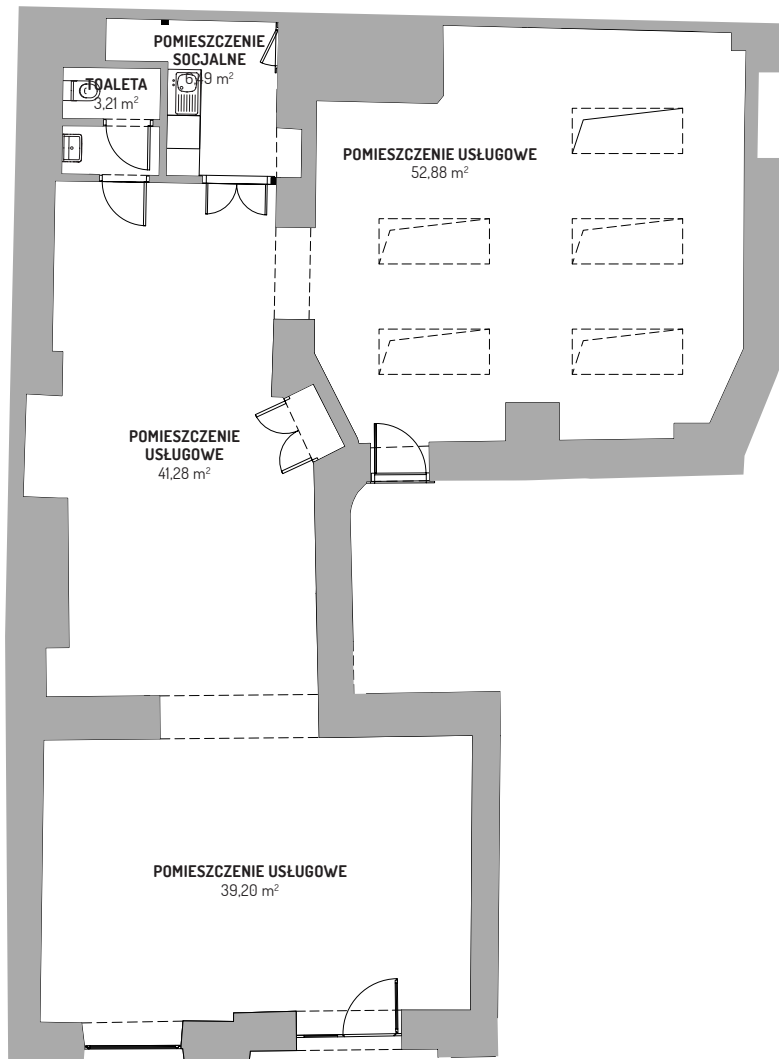

— U0.1 —

Lokal usługowy | parter | 143,06 m<sup>2</sup>

U0.1 | LOKAL USŁUGOWY | PARTER

Pomieszczenie usługowe 52,88 m<sup>2</sup>

Pomieszczenie usługowe 41,28 m<sup>2</sup>

Pomieszczenie usługowe 39,20 m<sup>2</sup>

Pomieszczenie socjalne 6,49 m<sup>2</sup>

Toaleta 3,21 m<sup>2</sup>

**Powierzchnia użytkowa 143,06 m<sup>2</sup>**