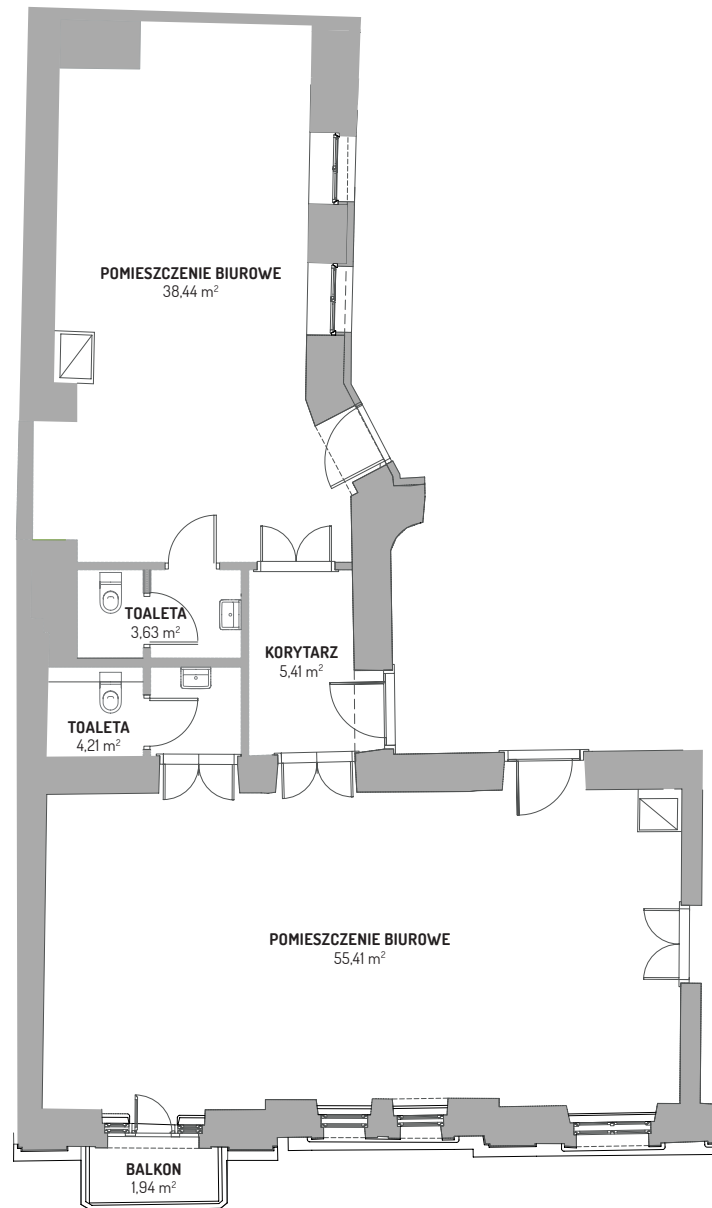

— U1.1 —

Lokal biurowy | 1 piętro | 107,10 m²

ul. Rakowicka

U1.1 | LOKAL BIUROWY | 1 PIĘTRO

Pomieszczenie biurowe	38,44 m ²
Pomieszczenie biurowe	55,41 m ²
Korytarz	5,41 m ²
Toaleta	3,63 m ²
Toaleta	4,21 m ²
Powierzchnia użytkowa	107,10 m²
Balkon	1,94 m ²