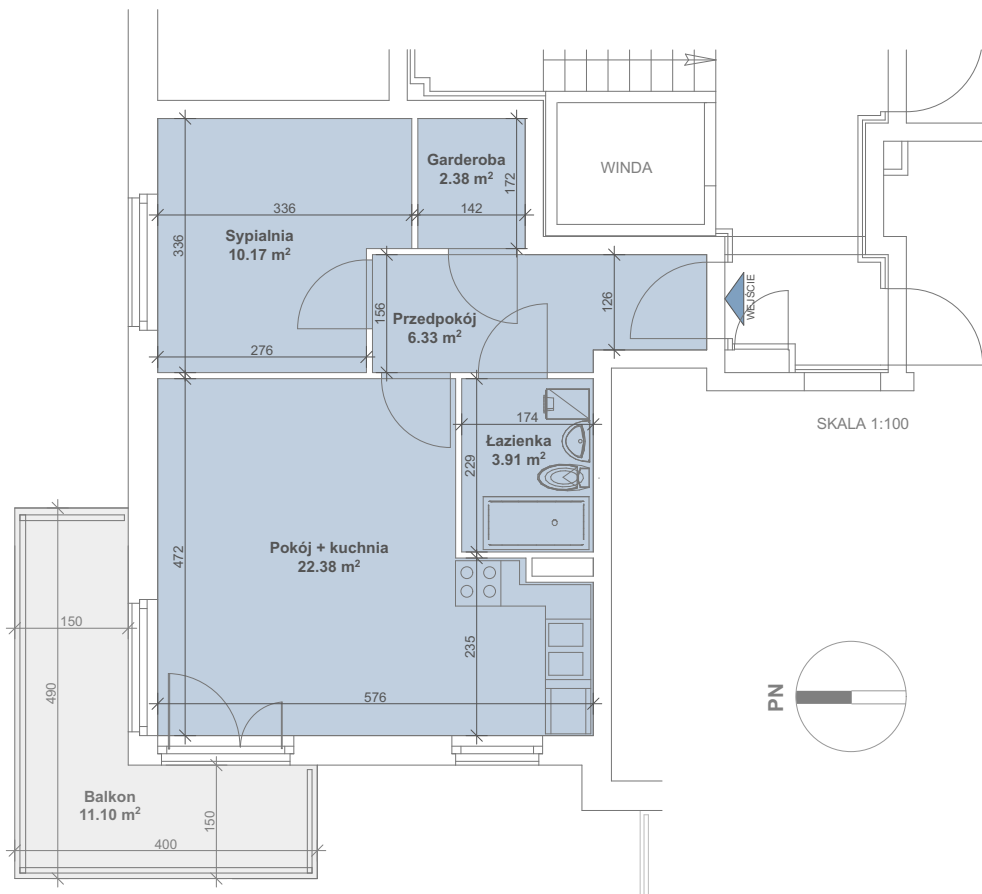

Porta Mare

Baltica

Kolobrzeg

LOKALIZACJA MIESZKANIA W BUDYNKU

budnex

BUDYNEK 15

KONDYGNACJA
POW.

PIĘTRO 1
45.17 m²

M11

Powierzchnia zgodna z PN ISO 9836:1997 oraz z Rozporządzeniem Ministra Transp. Budownictwa i Gos. Morskiej z dnia 25.04.2012r.
WYMIARY PODANO W ŚWIETLE ŚCIAN SUROWYCH. NINIEJSZE DANE SĄ POGŁĄDOWE I MOGĄ ODBIEGAĆ OD OSTATECZNEGO PROJEKTU REALIZACYJNEGO.