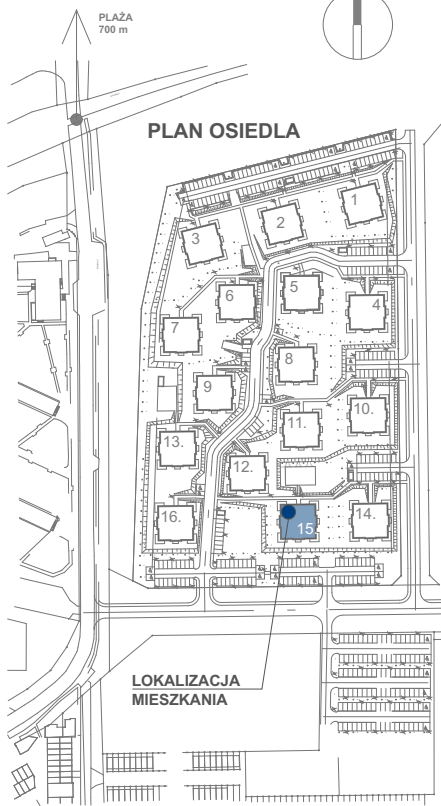

Porta Mare

Baltica

Kolobrzeg

LOKALIZACJA MIESZKANIA W BUDYNKU

budnex

BUDYNEK 15

KONDYGNACJA
POW.

PIĘTRO 1
45.17 m²

M11

Powierzchnia zgodna z PN ISO 9836:1997 oraz z Rozporządzeniem Ministra Transp. Budownictwa i Gos. Morskiej z dnia 25.04.2012r.
WYMIARY PODANO W ŚWIETLE ŚCIAN SUROWYCH. NINIEJSZE DANE SĄ POGŁĄDOWE I MOGĄ ODBIEGAĆ OD OSTATECZNEGO PROJEKTU REALIZACYJNEGO.