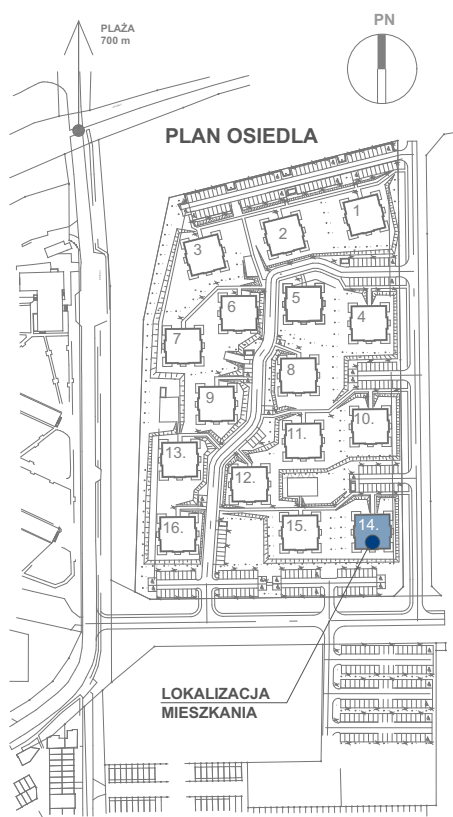

Porta Mare | Baltica Kołobrzeg

LOKALIZACJA MIESZKANIA W BUDYNKU

BUDYNEK 14

KONDYGNACJA
POW.

PIĘTRO 3
33.66 m²

budnex

M19

PLAN OSIEDLA

LOKALIZACJA
MIESZKANIA

Powierzchnia zgodna z PN ISO 9836:1997 oraz z Rozporządzeniem Ministra Transp. Budownictwa i Gos. Morskiej z dnia 25.04.2012r.
WYMIARY PODANO W ŚWIETLE ŚCIAN SUROWYCH. NINIEJSZE DANE SĄ POGŁĄDOWE I MOGĄ ODBIEGAĆ OD OSTATECZNEGO PROJEKTU REALIZACYJNEGO.