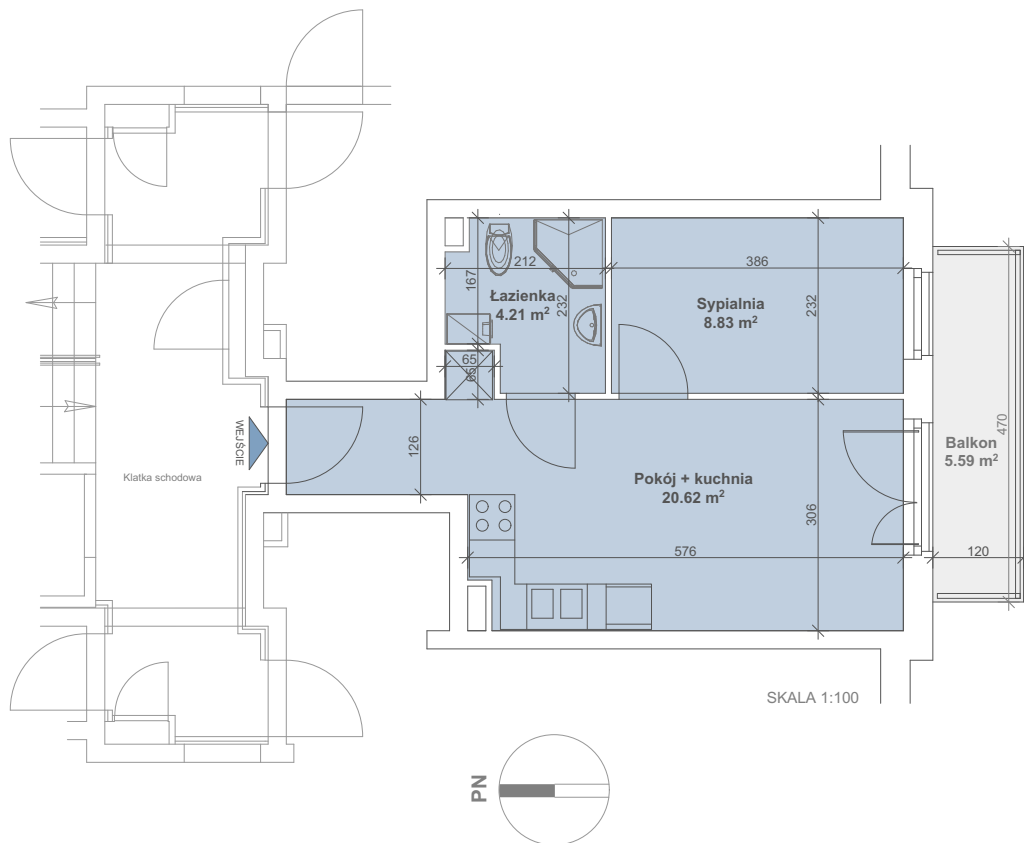

Porta Mare | Baltica Kołobrzeg

LOKALIZACJA MIESZKANIA W BUDYNKU

BUDYNEK 14

KONDYGNACJA
POW.

PIĘTRO 3
33.66 m²

budnex

M19

PLAN OSIEDLA

LOKALIZACJA
MIESZKANIA

Powierzchnia zgodna z PN ISO 9836:1997 oraz z Rozporządzeniem Ministra Transp. Budownictwa i Gos. Morskiej z dnia 25.04.2012r.
WYMIARY PODANO W ŚWIETLE ŚCIAN SUROWYCH. NINIEJSZE DANE SĄ POGŁĄDOWE I MOGĄ ODBIEGAĆ OD OSTATECZNEGO PROJEKTU REALIZACYJNEGO.