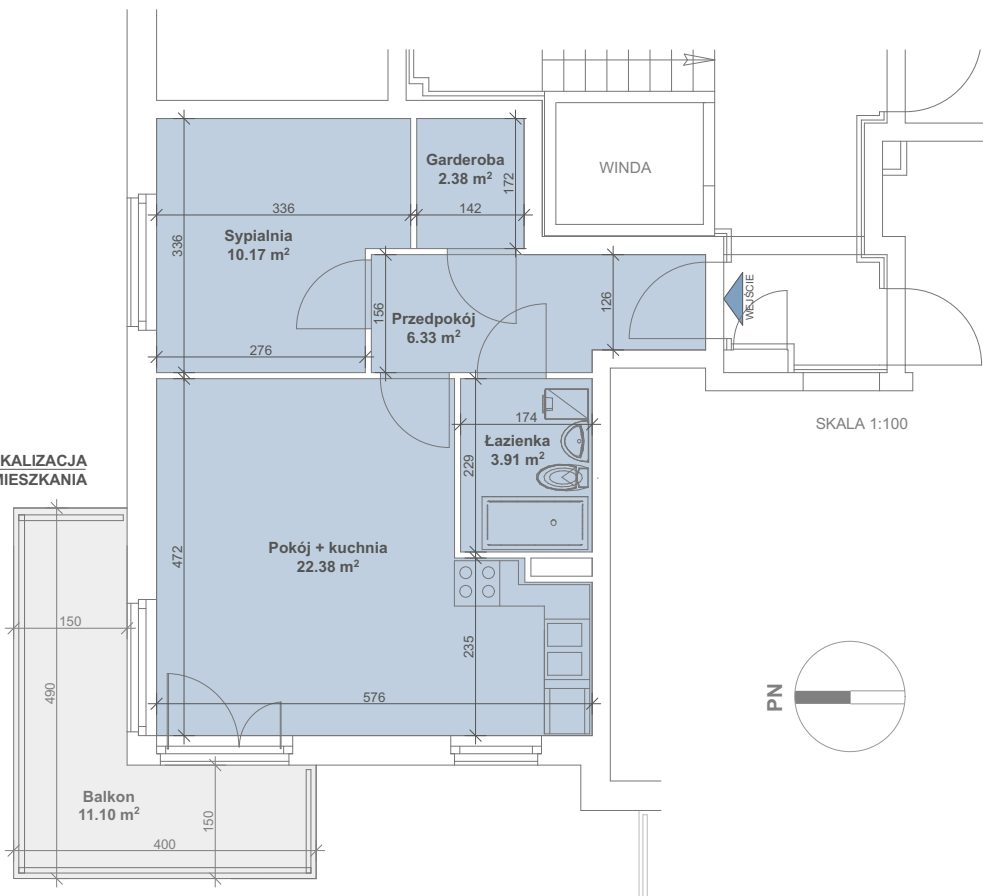

# Porta Mare | Baltica

Kolobrzeg

LOKALIZACJA MIESZKANIA W BUDYNKU

**budnex**

## BUDYNEK 11

KONDYGNACJA  
POW.

PIĘTRO 1  
45.17 m<sup>2</sup>

# M11

LOKALIZACJA  
MIESZKANIA

Powierzchnia zgodna z PN ISO 9836:1997 oraz z Rozporządzeniem Ministra Transp. Budownictwa i Gos. Morskiej z dnia 25.04.2012r.  
WYMIARY PODANO W ŚWIĘTLE ŚCIAN SUROWYCH. NINIEJSZE DANE SĄ POGŁĄDOWE I MOGĄ ODBIEGAĆ OD OSTATECZNEGO PROJEKTU REALIZACYJNEGO.