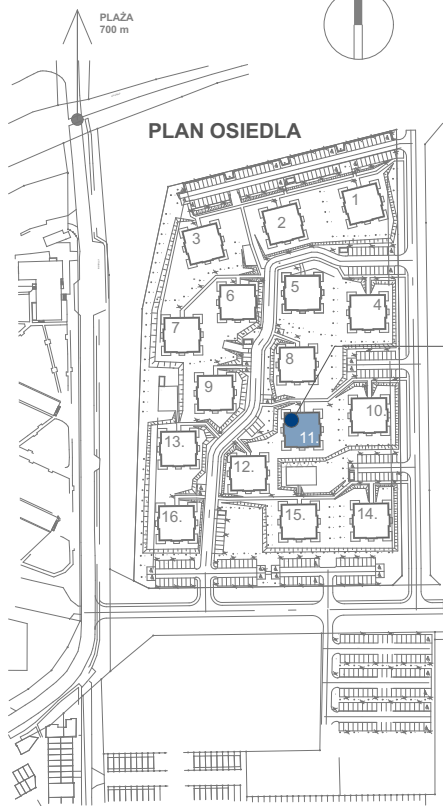

# Porta Mare | Baltica

Kolobrzeg

LOKALIZACJA MIESZKANIA W BUDYNKU

**budnex**

## BUDYNEK 11

KONDYGNACJA  
POW.

PIĘTRO 1  
45.17 m<sup>2</sup>

# M11

LOKALIZACJA  
MIESZKANIA

Powierzchnia zgodna z PN ISO 9836:1997 oraz z Rozporządzeniem Ministra Transp. Budownictwa i Gos. Morskiej z dnia 25.04.2012r.  
WYMIARY PODANO W ŚWIĘTLE ŚCIAN SUROWYCH. NINIEJSZE DANE SĄ POGŁĄDOWE I MOGĄ ODBIEGAĆ OD OSTATECZNEGO PROJEKTU REALIZACYJNEGO.