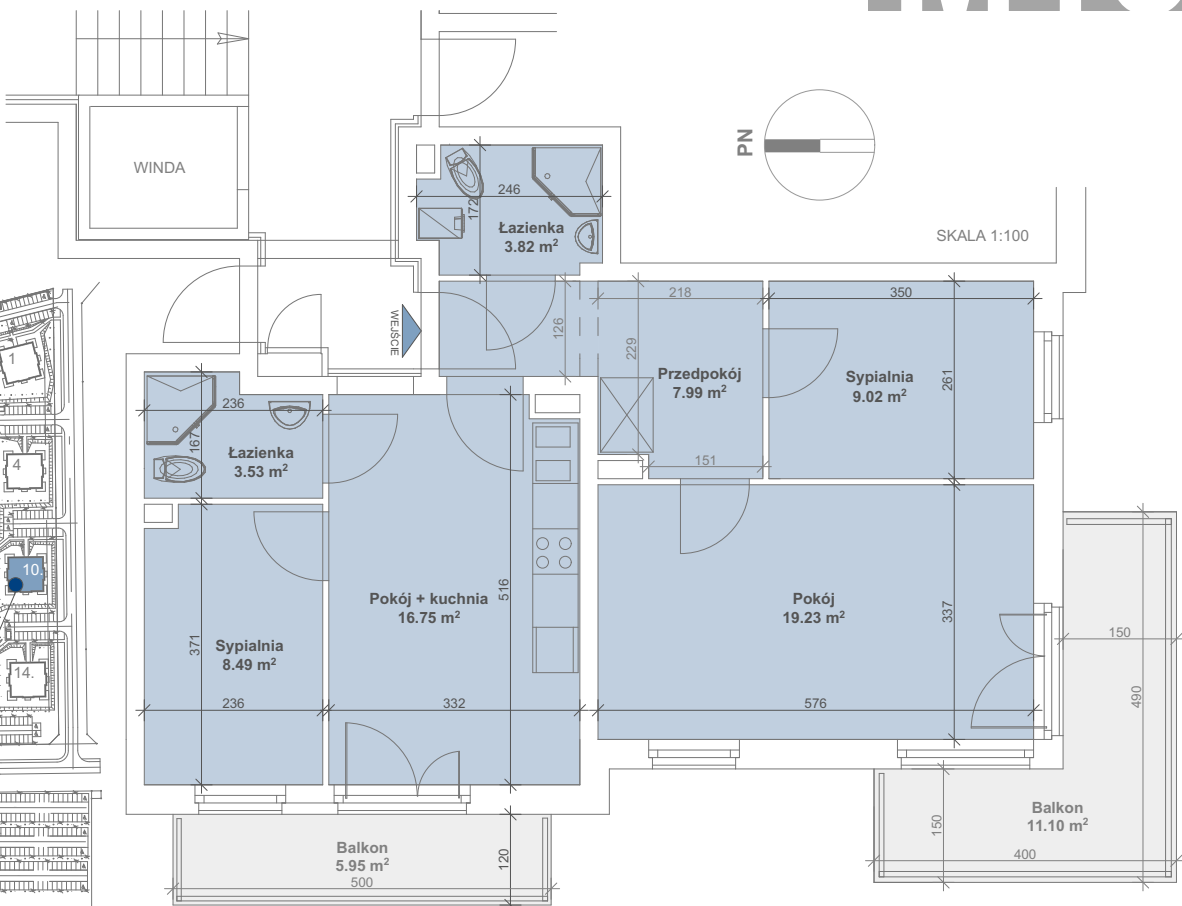

Porta Mare | Baltica

Kołobrzeg

LOKALIZACJA MIESZKANIA W BUDYNKU

budnex

BUDYNEK 10

KONDYGNACJA
POW.

PIĘTRO 2
68.83 m²

M15

PLAN OSIEDLA

LOKALIZACJA
MIESZKANIA

Powierzchnia zgodna z PN ISO 9836:1997 oraz z Rozporządzeniem Ministra Transp. Budownictwa i Gos. Morskiej z dnia 25.04.2012r.
WYMIARY PODANO W ŚWIETLE ŚCIAN SUROWYCH. NINIEJSZE DANE SĄ POGŁĄDOWE I MOGĄ ODBIEGAĆ OD OSTATECZNEGO PROJEKTU REALIZACYJNEGO.