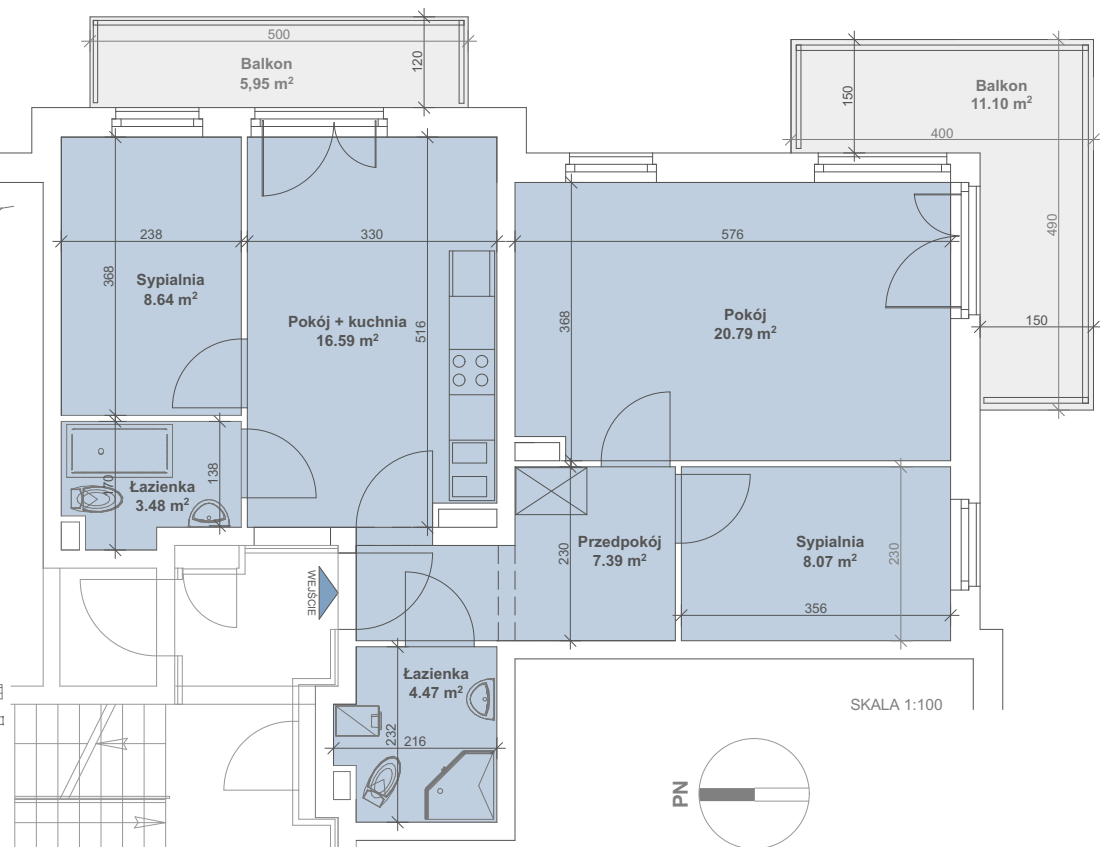

## BUDYNEK 11

KONDYGNACJA  
POW.

PIĘTRO 2  
69.73 m<sup>2</sup>

budnex

# M13

PLAN OSIEDLA

LOKALIZACJA  
MIESZKANIA

Powierzchnia zgodna z PN ISO 9836:1997 oraz z Rozporządzeniem Ministra Transp. Budownictwa i Gos. Morskiej z dnia 25.04.2012r.  
WYMIARY PODANO W ŚWIETLE ŚCIAN SUROWYCH. NINIEJSZE DANE SĄ POGŁĄDOWE I MOGĄ ODBIEGAĆ OD OSTATECZNEGO PROJEKTU REALIZACYJNEGO.