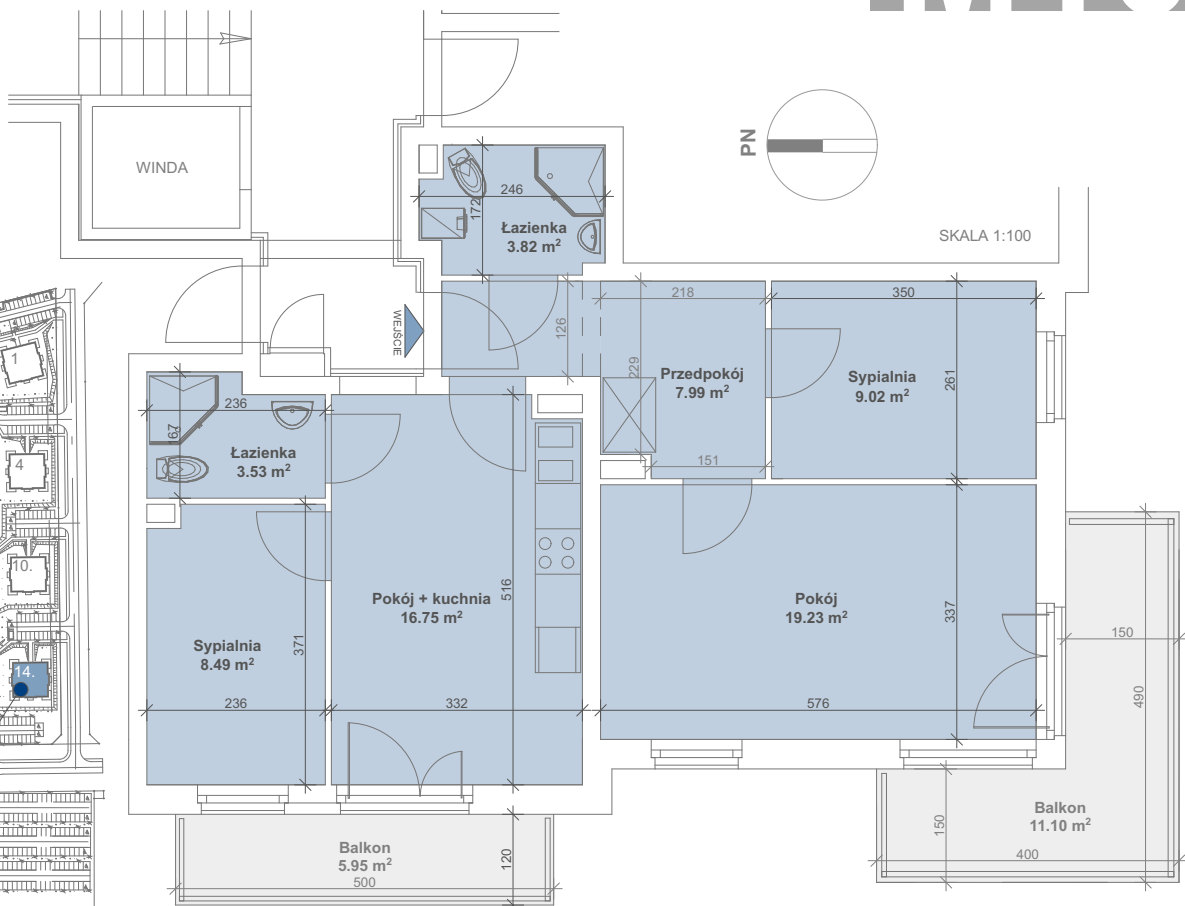

Porta Mare | Baltica

Kołobrzeg

LOKALIZACJA MIESZKANIA W BUDYNKU

budnex

BUDYNEK 14

KONDYGNACJA
POW.

PIĘTRO 1
68.83 m²

M10

PLAN OSIEDLA

Powierzchnia zgodna z PN ISO 9836:1997 oraz z Rozporządzeniem Ministra Transp. Budownictwa i Gos. Morskiej z dnia 25.04.2012r.
WYMIARY PODANO W ŚWIETLE ŚCIAN SUROWYCH. NINIEJSZE DANE SĄ POGLĄDOWE I MOGĄ ODBIEGAĆ OD OSTATECZNEGO PROJEKTU REALIZACYJNEGO.