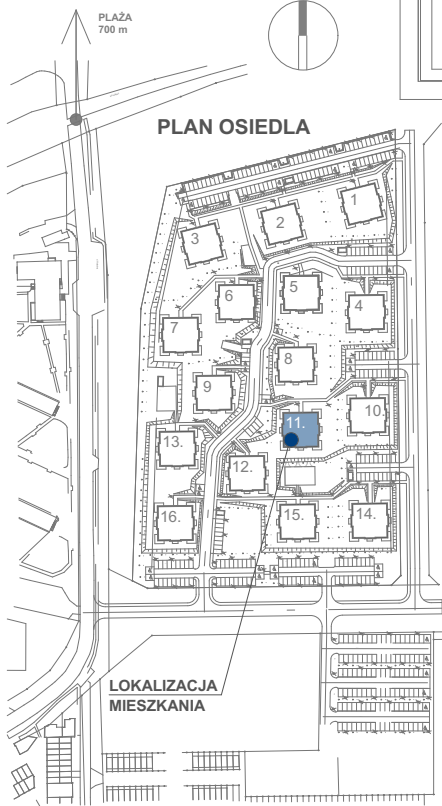

# Porta Mare | Baltica

Kolobrzeg

LOKALIZACJA MIESZKANIA W BUDYNKU

budnex

**BUDYNEK 11**

KONDYGNACJA  
POW.

PIĘTRO 3  
68.83 m<sup>2</sup>

**M20**

PLAN OSIEDLA

LOKALIZACJA  
MIESZKANIA

Powierzchnia zgodna z PN ISO 9836:1997 oraz z Rozporządzeniem Ministra Transp. Budownictwa i Gos. Morskiej z dnia 25.04.2012r.  
WYMIARY PODANO W ŚWIETLE ŚCIAN SUROWYCH. NINIEJSZE DANE SĄ POGLĄDOWE I MOGĄ ODBIEGAĆ OD OSTATECZNEGO PROJEKTU REALIZACYJNEGO.