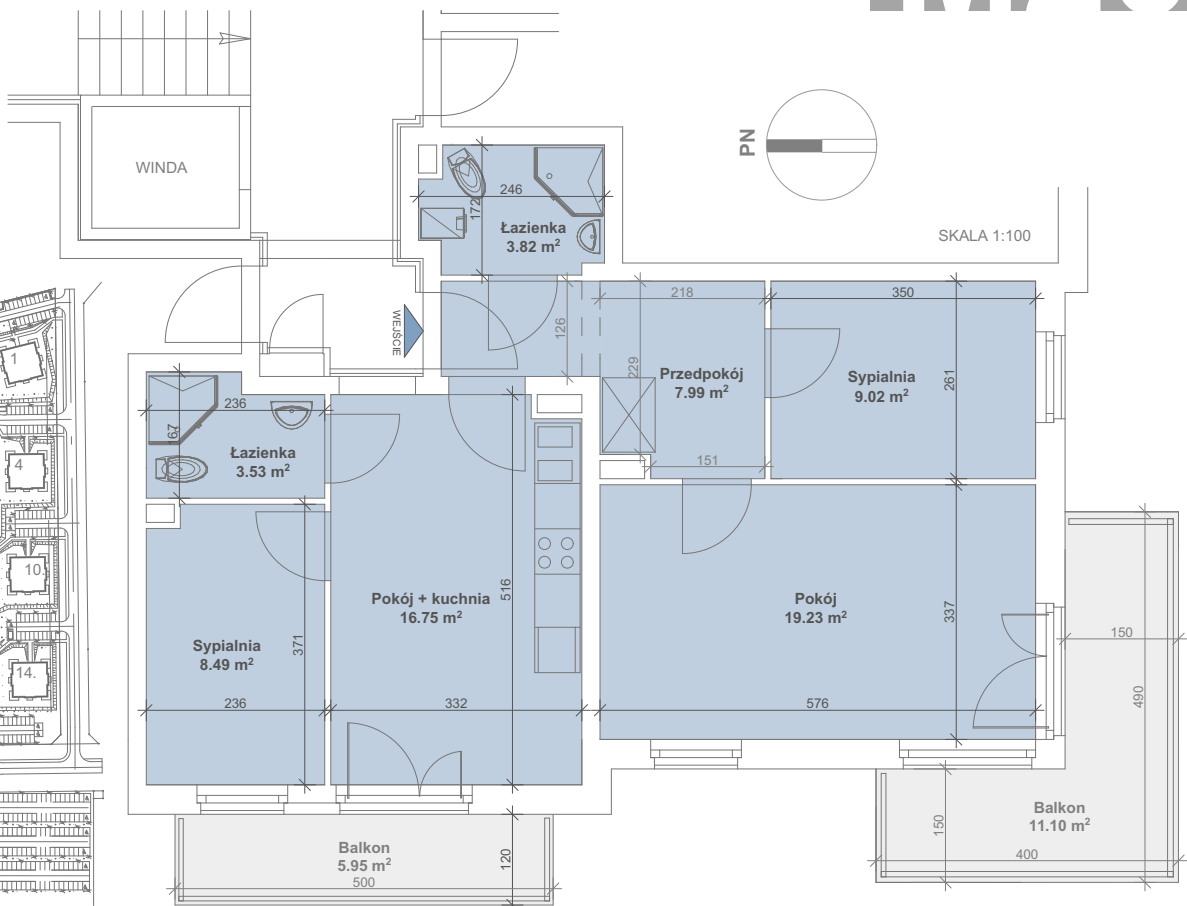

# Porta Mare | Baltica

Kolobrzeg

LOKALIZACJA MIESZKANIA W BUDYNKU

budnex

**BUDYNEK 11**

KONDYGNACJA  
POW.

PIĘTRO 3  
68.83 m<sup>2</sup>

**M20**

PLAN OSIEDLA

LOKALIZACJA  
MIESZKANIA

Powierzchnia zgodna z PN ISO 9836:1997 oraz z Rozporządzeniem Ministra Transp. Budownictwa i Gos. Morskiej z dnia 25.04.2012r.  
WYMIARY PODANO W ŚWIETLE ŚCIAN SUROWYCH. NINIEJSZE DANE SĄ POGLĄDOWE I MOGĄ ODBIEGAĆ OD OSTATECZNEGO PROJEKTU REALIZACYJNEGO.