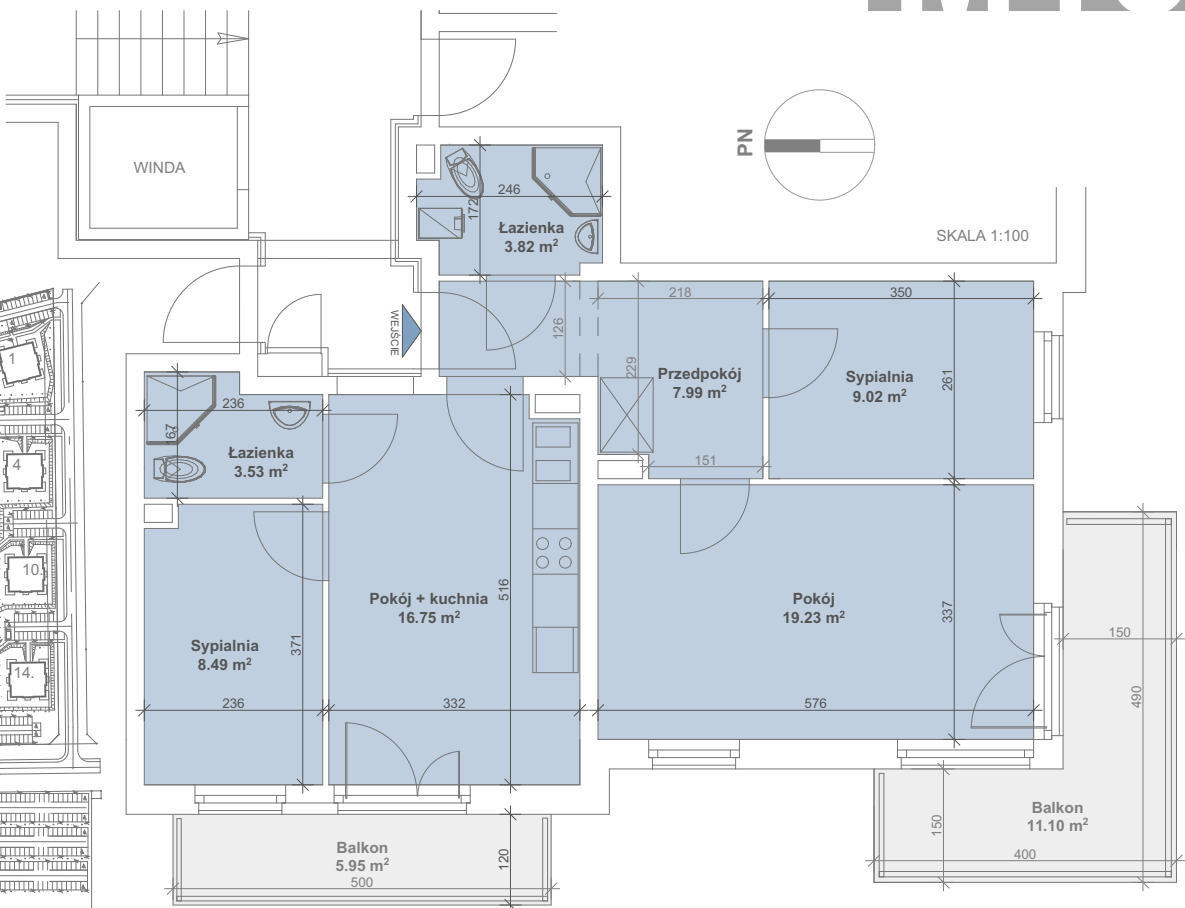

Porta Mare | Baltica Kolobrzeg

LOKALIZACJA MIESZKANIA W BUDYNKU

budnex

BUDYNEK 11

KONDYGNACJA
POW.

PIĘTRO 2
68.83 m²

M15

Powierzchnia zgodna z PN ISO 9836:1997 oraz z Rozporządzeniem Ministra Transp. Budownictwa i Gos. Morskiej z dnia 25.04.2012r.
WYMIARY PODANO W ŚWIETLE ŚCIAN SUROWYCH. NINIEJSZE DANE SĄ POGLĄDOWE I MOGĄ ODBIEGAĆ OD OSTATECZNEGO PROJEKTU REALIZACYJNEGO.