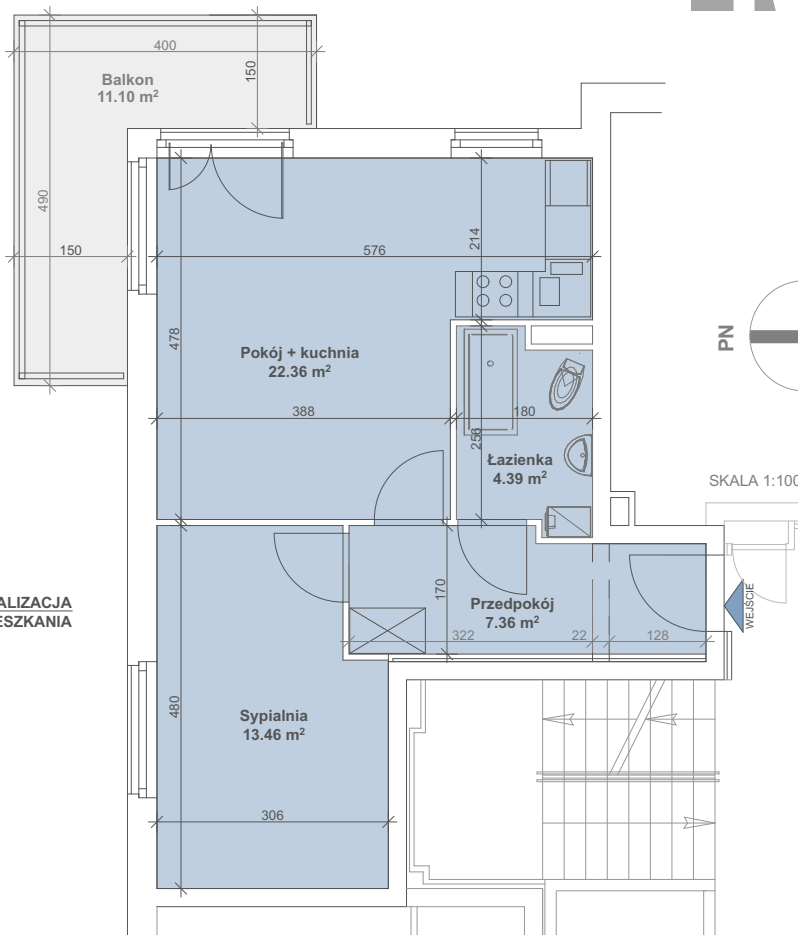

# Porta Mare | Baltica Kolobrzeg

LOKALIZACJA MIESZKANIA W BUDYNKU

## BUDYNEK 14

KONDYGNACJA  
POW.

PIĘTRO 1  
47.57 m<sup>2</sup>

# M7

budneX

LOKALIZACJA  
MIESZKANIA

Powierzchnia zgodna z PN ISO 9836:1997 oraz z Rozporządzeniem Ministra Transp. Budownictwa i Gos. Morskiej z dnia 25.04.2012r.  
WYMIARY PODANO W ŚWIETLE ŚCIAN SUROWYCH. NINIEJSZE DANE SĄ POGŁĄDOWE I MOGĄ ODBIEGAĆ OD OSTATECZNEGO PROJEKTU REALIZACYJNEGO.