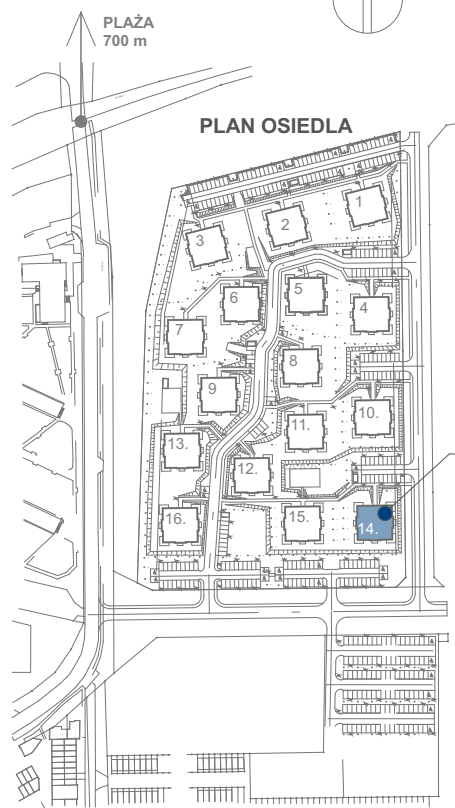

# Porta Mare | Baltica Kolobrzeg

LOKALIZACJA MIESZKANIA W BUDYNKU

## BUDYNEK 14

KONDYGNACJA  
POW.

PIĘTRO 1  
47.57 m<sup>2</sup>

# M7

budneX

LOKALIZACJA  
MIESZKANIA

Powierzchnia zgodna z PN ISO 9836:1997 oraz z Rozporządzeniem Ministra Transp. Budownictwa i Gos. Morskiej z dnia 25.04.2012r.  
WYMIARY PODANO W ŚWIETLE ŚCIAN SUROWYCH. NINIEJSZE DANE SĄ POGŁĄDOWE I MOGĄ ODBIEGAĆ OD OSTATECZNEGO PROJEKTU REALIZACYJNEGO.