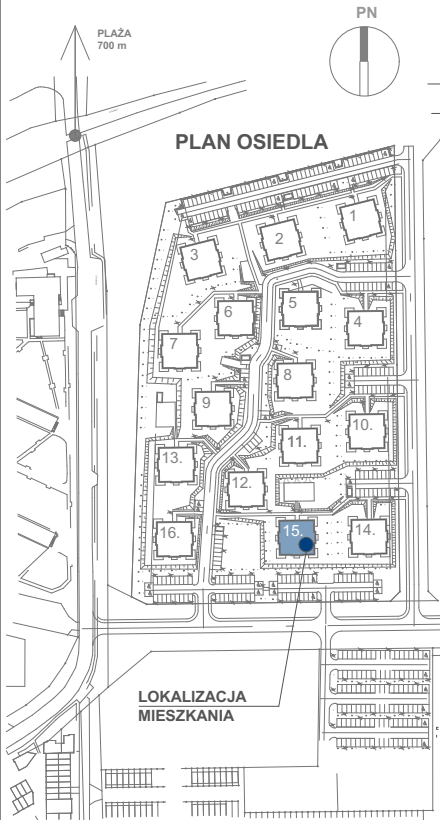

Porta Mare | Baltica Kolobrzeg

LOKALIZACJA MIESZKANIA W BUDYNKU

BUDYNEK 15

KONDYGNACJA
POW.

PIĘTRO 2
69.73 m²

budnex

M13

Powierzchnia zgodna z PN ISO 9836:1997 oraz z Rozporządzeniem Ministra Transp. Budownictwa i Gos. Morskiej z dnia 25.04.2012r.
WYMIARY PODANO W ŚWIETLE ŚCIAN SUROWYCH. NINIEJSZE DANE SĄ POGŁĄDOWE I MOGĄ ODBIEGAĆ OD OSTATECZNEGO PROJEKTU REALIZACYJNEGO.