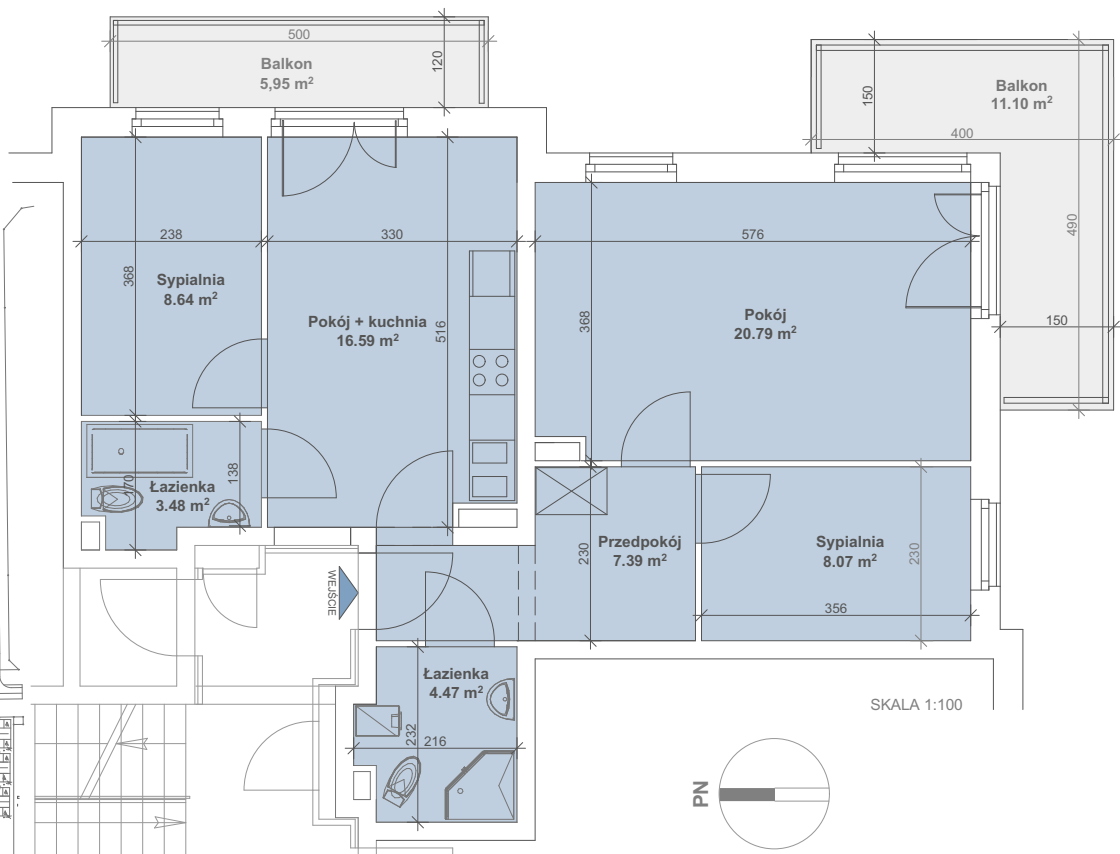

Porta Mare | Baltica Kolobrzeg

LOKALIZACJA MIESZKANIA W BUDYNKU

BUDYNEK 15

KONDYGNACJA
POW.

PIĘTRO 2
69.73 m²

budnex

M13

Powierzchnia zgodna z PN ISO 9836:1997 oraz z Rozporządzeniem Ministra Transp. Budownictwa i Gos. Morskiej z dnia 25.04.2012r.
WYMIARY PODANO W ŚWIETLE ŚCIAN SUROWYCH. NINIEJSZE DANE SĄ POGŁĄDOWE I MOGĄ ODBIEGAĆ OD OSTATECZNEGO PROJEKTU REALIZACYJNEGO.