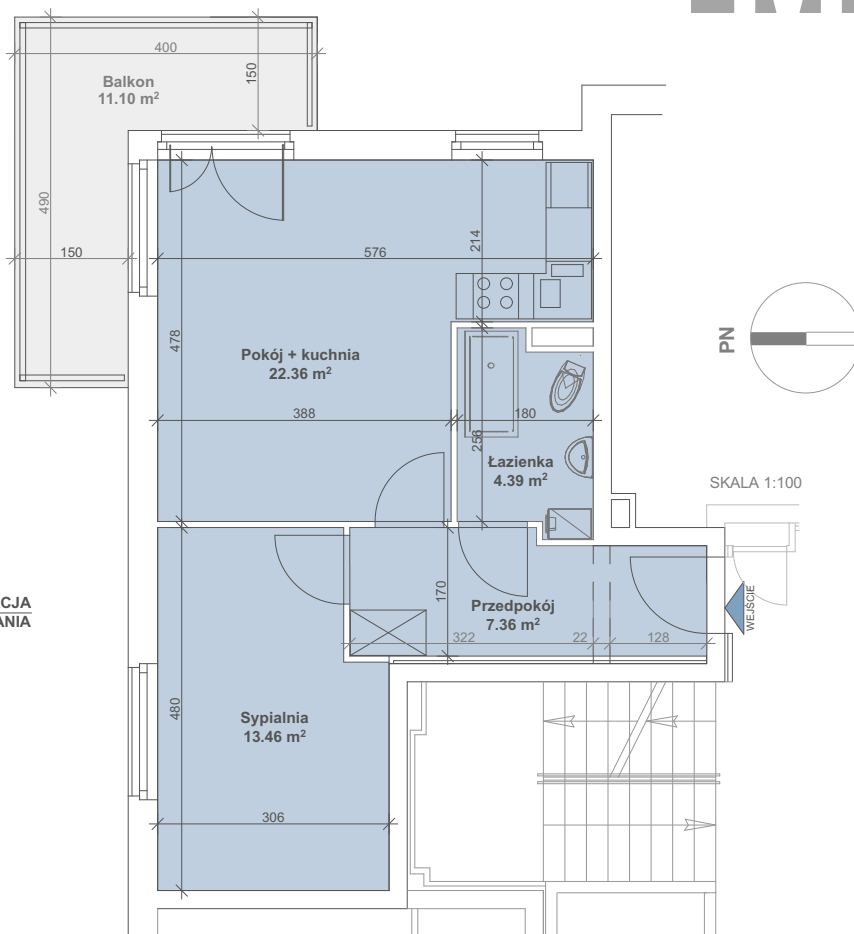

Porta Mare | Baltica Kolobrzeg

LOKALIZACJA MIESZKANIA W BUDYNKU

BUDYNEK 11

KONDYGNACJA
POW.

PIĘTRO 1
47.57 m²

M7

budneX

LOKALIZACJA
MIESZKANIA

Powierzchnia zgodna z PN ISO 9836:1997 oraz z Rozporządzeniem Ministra Transp. Budownictwa i Gos. Morskiej z dnia 25.04.2012r.
WYMIARY PODANO W ŚWIETLE ŚCIAN SUROWYCH. NINIEJSZE DANE SĄ POGŁĄDOWE I MOGĄ ODBIEGAĆ OD OSTATECZNEGO PROJEKTU REALIZACYJNEGO.