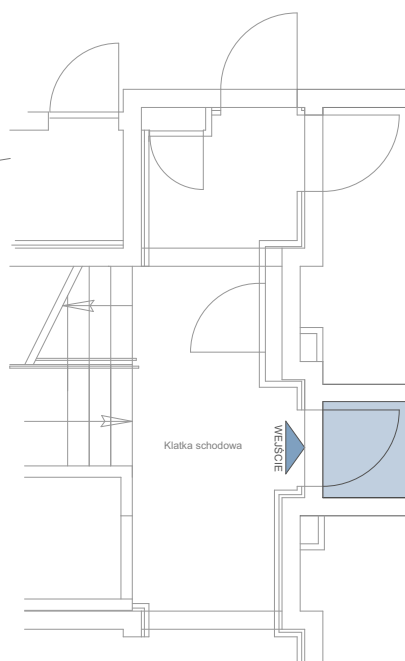

Porta Mare | Baltica Kolobrzeg

LOKALIZACJA MIESZKANIA W BUDYNKU

budnex

BUDYNEK 15

KONDYGNACJA
POW.

PARTER
33.66 m²

M3

LOKALIZACJA
MIESZKANIA

SKALA 1:100

Powierzchnia zgodna z PN ISO 9836:1997 oraz z Rozporządzeniem Ministra Transp. Budownictwa i Gos. Morskiej z dnia 25.04.2012r.
WYMIARY PODANO W ŚWIETLE ŚCIAN SUROWYCH. NINIEJSZE DANE SĄ POGLĄDOWE I MOGĄ ODBIEGAĆ OD OSTATECZNEGO PROJEKTU REALIZACYJNEGO.