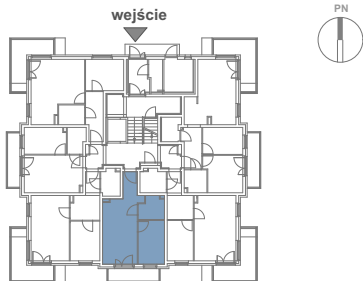

Porta Mare | Baltica Kolobrzeg

LOKALIZACJA MIESZKANIA W BUDYNKU

budnex

BUDYNEK 15

KONDYGNACJA
POW.

PARTER
33.66 m²

M3

LOKALIZACJA
MIESZKANIA

SKALA 1:100

Powierzchnia zgodna z PN ISO 9836:1997 oraz z Rozporządzeniem Ministra Transp. Budownictwa i Gos. Morskiej z dnia 25.04.2012r.
WYMIARY PODANO W ŚWIETLE ŚCIAN SUROWYCH. NINIEJSZE DANE SĄ POGLĄDOWE I MOGĄ ODBIEGAĆ OD OSTATECZNEGO PROJEKTU REALIZACYJNEGO.