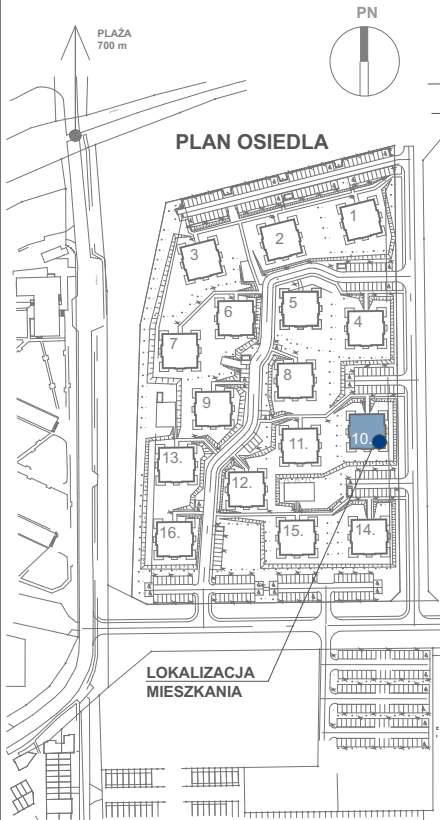

# Porta Mare | Baltica Kolobrzeg

LOKALIZACJA MIESZKANIA W BUDYNKU

## BUDYNEK 10

KONDYGNACJA  
POW.

PIĘTRO 3  
69.73 m<sup>2</sup>

budnex

# M18

Powierzchnia zgodna z PN ISO 9836:1997 oraz z Rozporządzeniem Ministra Transp. Budownictwa i Gos. Morskiej z dnia 25.04.2012r.  
WYMIARY PODANO W ŚWIETLE ŚCIAN SUROWYCH. NINIEJSZE DANE SĄ POGŁĄDOWE I MOGĄ ODBIEGAĆ OD OSTATECZNEGO PROJEKTU REALIZACYJNEGO.