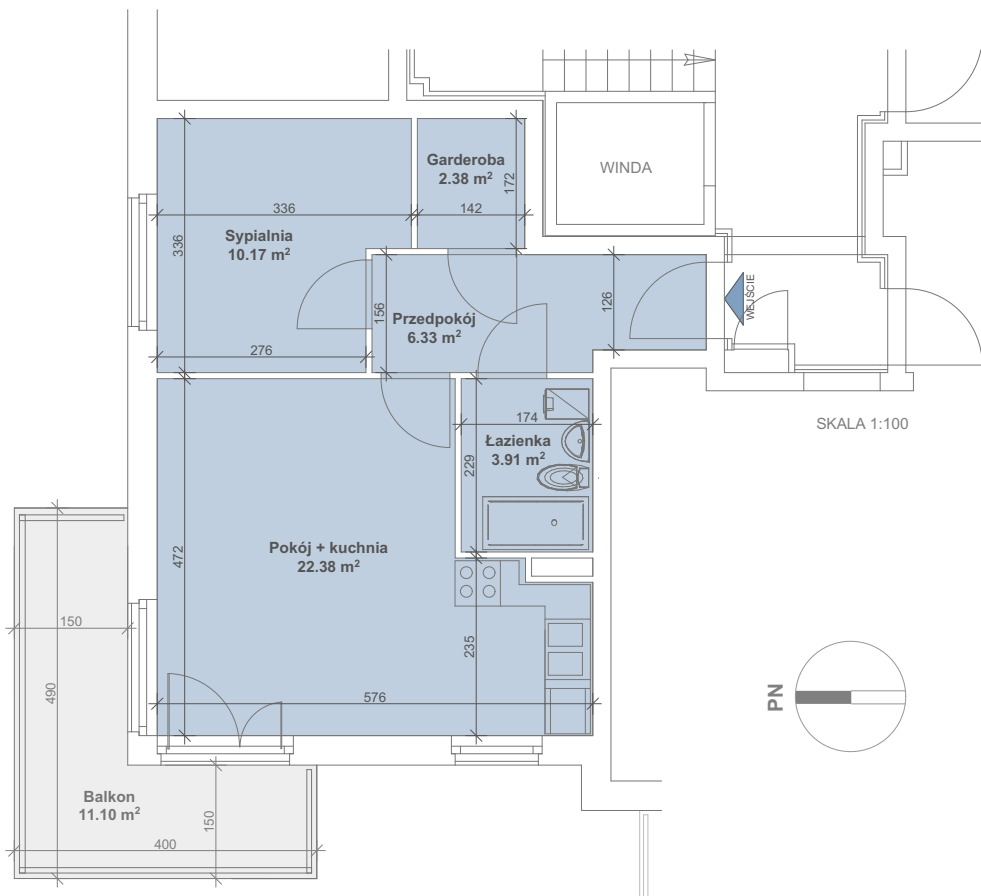

# Baltica Kolobrzeg

LOKALIZACJA MIESZKANIA W BUDYNKU

**budne**x

## BUDYNEK 14

KONDYGNACJA  
POW.

PIĘTRO 1  
45.17 m<sup>2</sup>

# M11

Powierzchnia zgodna z PN ISO 9836:1997 oraz z Rozporządzeniem Ministra Transp. Budownictwa i Gos. Morskiej z dnia 25.04.2012r.  
WYMIARY PODANO W ŚWIETLE ŚCIAN SUROWYCH. NINIEJSZE DANE SĄ POGŁĄDOWE I MOGĄ ODBIEGAĆ OD OSTATECZNEGO PROJEKTU REALIZACYJNEGO.