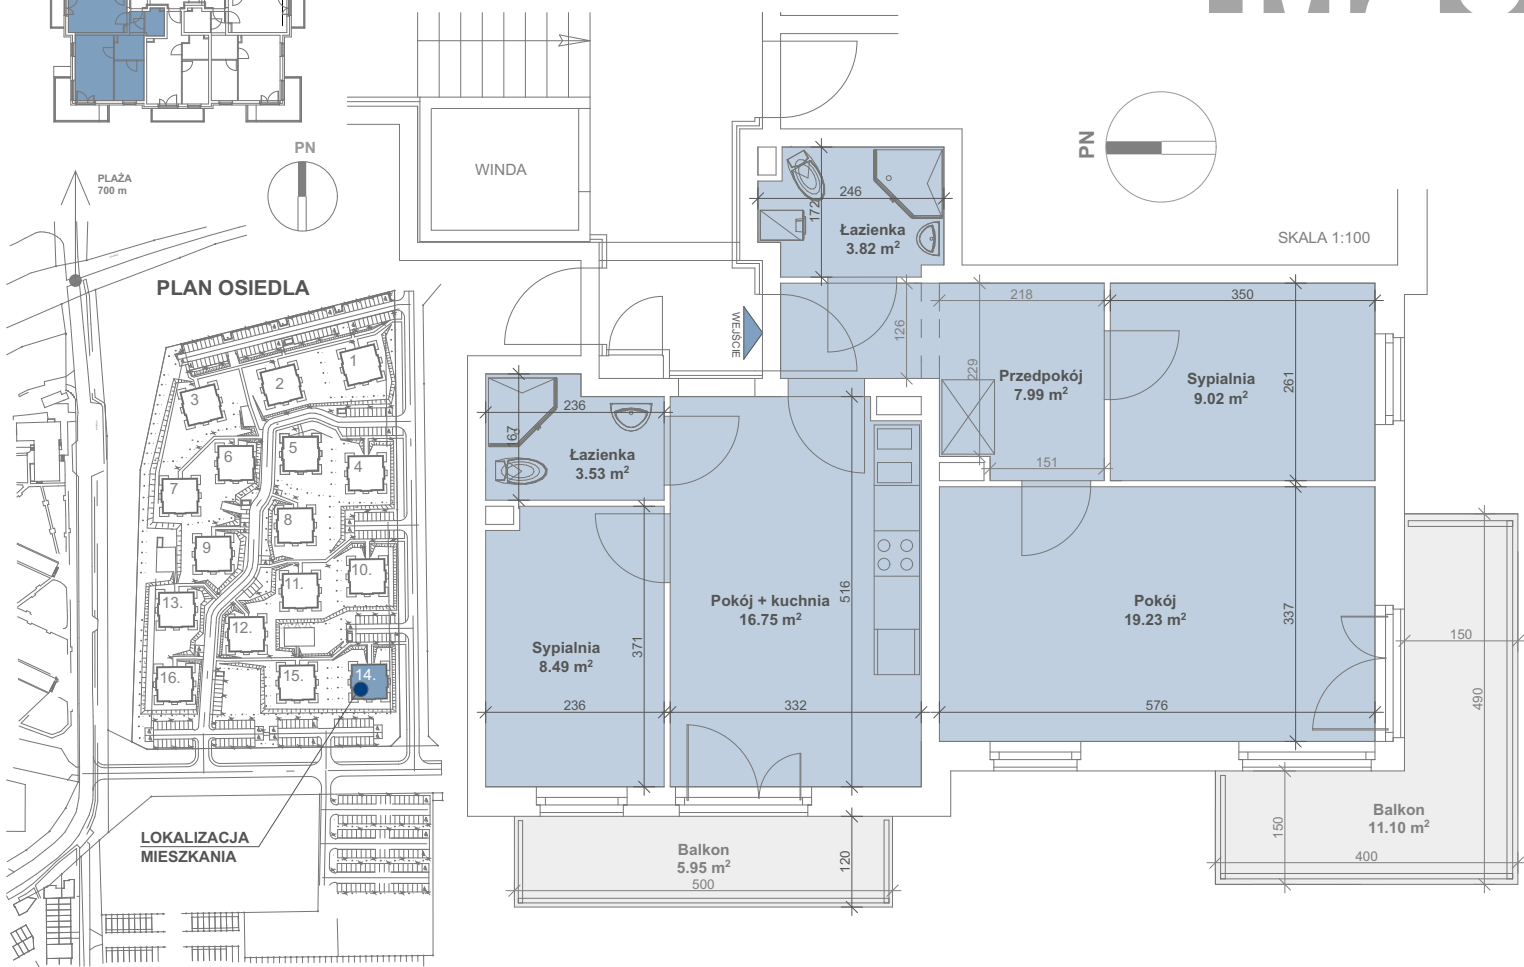

Porta Mare | Baltica Kolobrzeg

LOKALIZACJA MIESZKANIA W BUDYNKU

BUDYNEK 14

KONDYGNACJA
POW.

PIĘTRO 3
68.83 m²

budnex

M20

PLAN OSIEDLA

LOKALIZACJA
MIESZKANIA

Powierzchnia zgodna z PN ISO 9836:1997 oraz z Rozporządzeniem Ministra Transp. Budownictwa i Gos. Morskiej z dnia 25.04.2012r.
WYMIARY PODANO W ŚWIĘTLE ŚCIAN SUROWYCH. NINIEJSZE DANE SĄ POGLĄDOWE I MOGĄ ODBIEGAĆ OD OSTATECZNEGO PROJEKTU REALIZACYJNEGO.