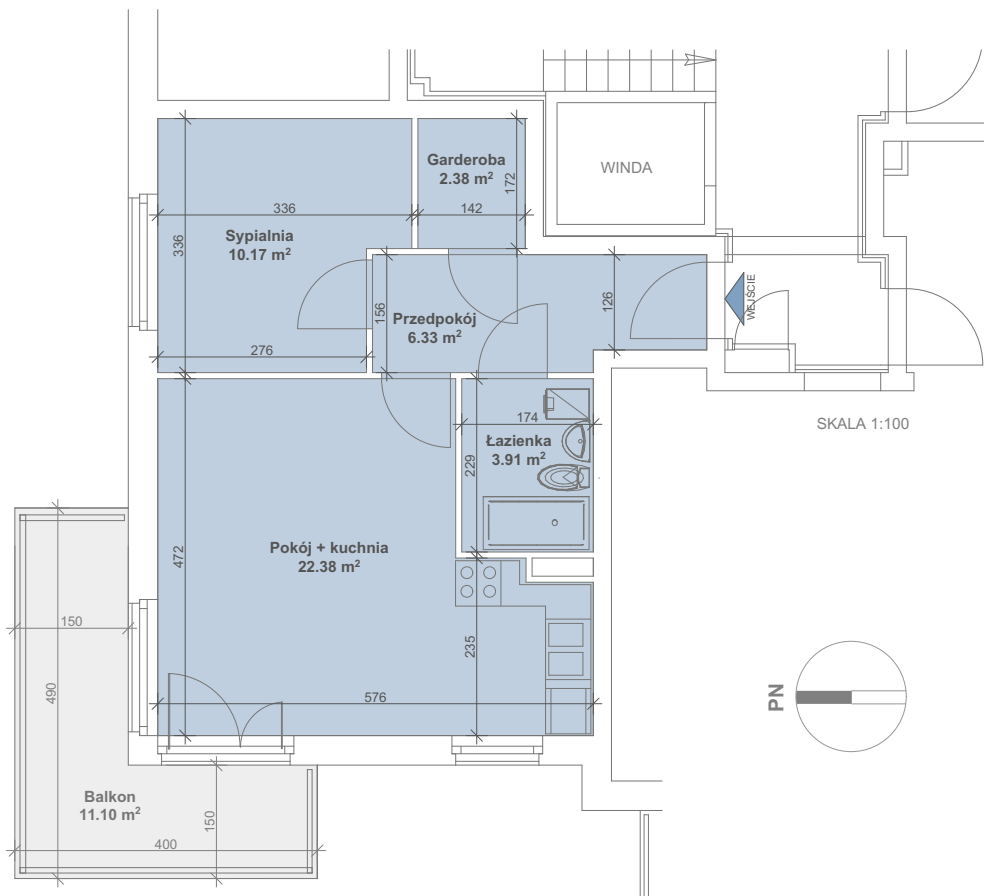

Porta Mare

Baltica

Kołobrzeg

LOKALIZACJA MIESZKANIA W BUDYNKU

budnex

BUDYNEK 15

KONDYGNACJA
POW.

PIĘTRO 3
45.17 m²

M21

PLAN OSIEDLA

LOKALIZACJA
MIESZKANIA

SKALA 1:100

Powierzchnia zgodna z PN ISO 9836:1997 oraz z Rozporządzeniem Ministra Transp. Budownictwa i Gos. Morskiej z dnia 25.04.2012r.
WYMIARY PODANO W ŚWIĘTLE ŚCIAN SUROWYCH. NINIEJSZE DANE SĄ POGŁĄDOWE I MOGĄ ODBIEGAĆ OD OSTATECZNEGO PROJEKTU REALIZACYJNEGO.