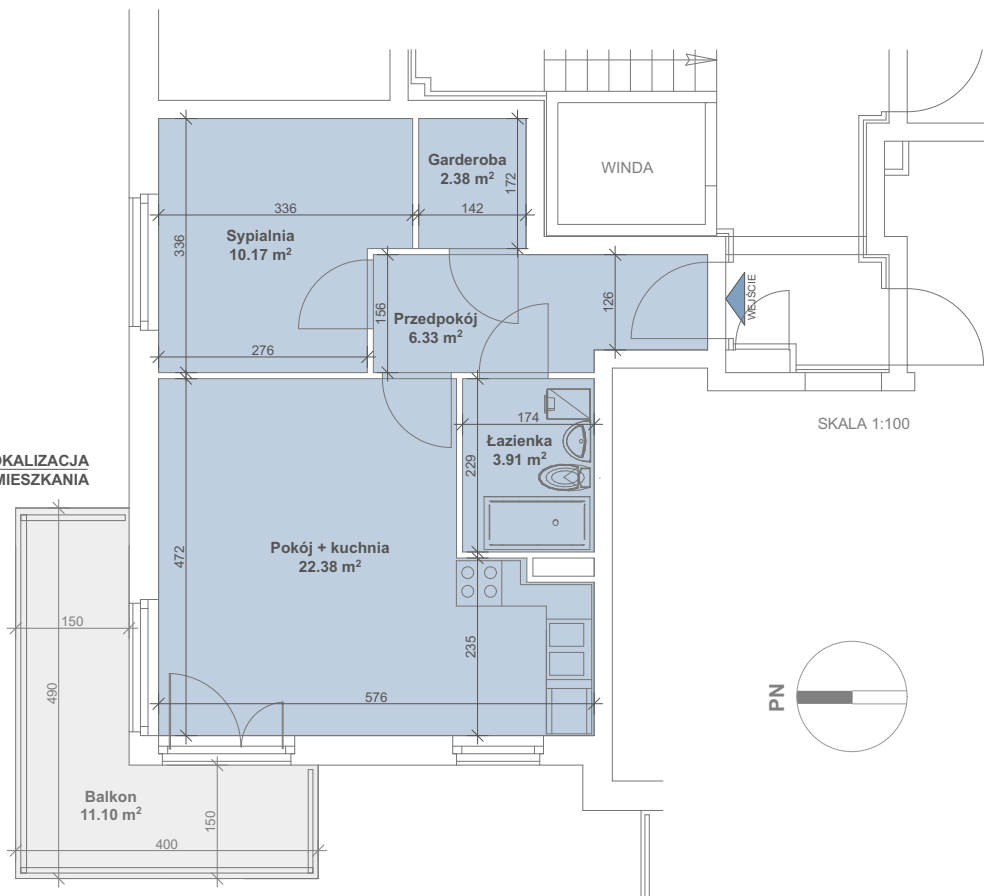

# Porta Mare | Baltica Kolobrzeg

LOKALIZACJA MIESZKANIA W BUDYNKU

**budnex**

**BUDYNEK 11**

KONDYGNACJA  
POW.

PIĘTRO 2  
45.17 m<sup>2</sup>

**M16**

LOKALIZACJA  
MIESZKANIA

Powierzchnia zgodna z PN ISO 9836:1997 oraz z Rozporządzeniem Ministra Transp. Budownictwa i Gos. Morskiej z dnia 25.04.2012r.  
WYMIARY PODANO W ŚWIETLE ŚCIAN SUROWYCH. NINIEJSZE DANE SĄ POGŁĄDOWE I MOGĄ ODBIEGAĆ OD OSTATECZNEGO PROJEKTU REALIZACYJNEGO.