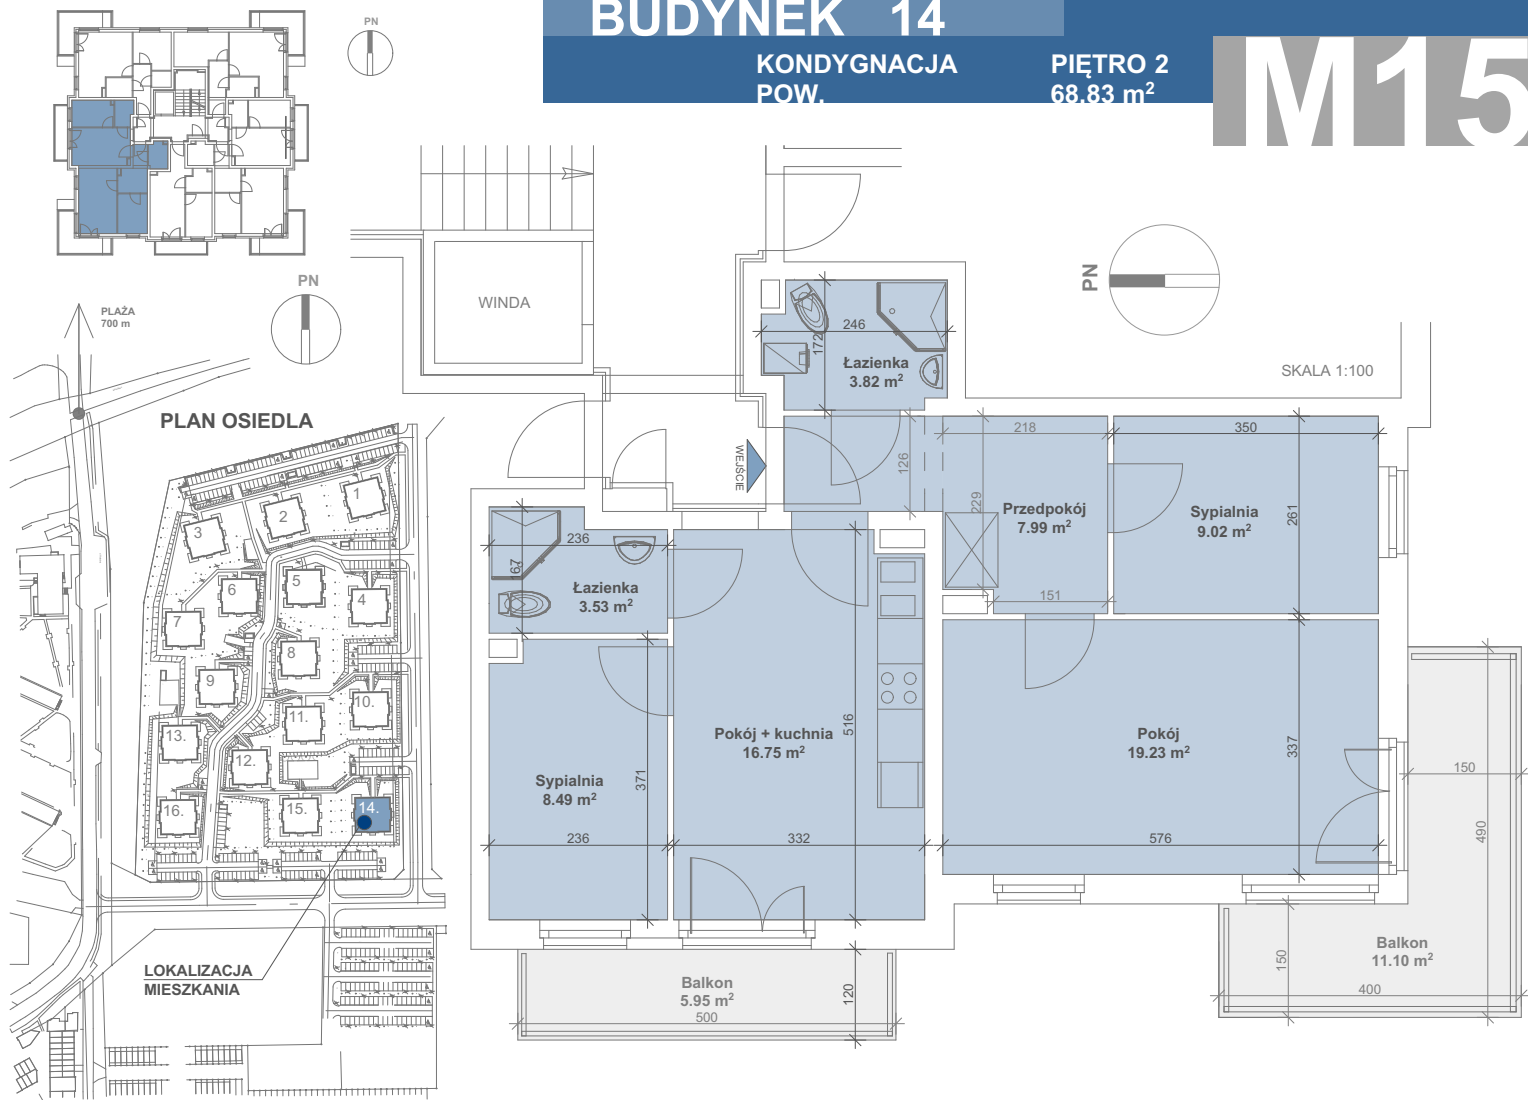

Porta Mare | Baltica Kolobrzeg

LOKALIZACJA MIESZKANIA W BUDYNKU

budneX

BUDYNEK 14

KONDYGNACJA
POW.

PIĘTRO 2
68.83 m²

M15

Powierzchnia zgodna z PN ISO 9836:1997 oraz z Rozporządzeniem Ministra Transp. Budownictwa i Gos. Morskiej z dnia 25.04.2012r.
WYMIARY PODANO W ŚWIETLE ŚCIAN SUROWYCH. NINIEJSZE DANE SĄ POGLĄDOWE I MOGĄ ODBIEGAĆ OD OSTATECZNEGO PROJEKTU REALIZACYJNEGO.