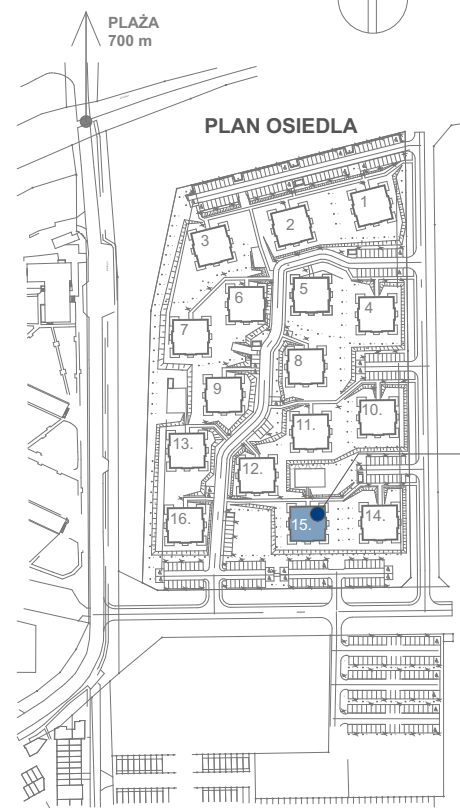

# Porta Mare | Baltica Kolobrzeg

LOKALIZACJA MIESZKANIA W BUDYNKU

## BUDYNEK 15

KONDYGNACJA  
POW.

PIĘTRO 1  
47.57 m<sup>2</sup>

# M7

LOKALIZACJA  
MIESZKANIA

Powierzchnia zgodna z PN ISO 9836:1997 oraz z Rozporządzeniem Ministra Transp. Budownictwa i Gos. Morskiej z dnia 25.04.2012r.  
WYMIARY PODANO W ŚWIETLE ŚCIAN SUROWYCH. NINIEJSZE DANE SĄ POGŁĄDOWE I MOGĄ ODBIEGAĆ OD OSTATECZNEGO PROJEKTU REALIZACYJNEGO.