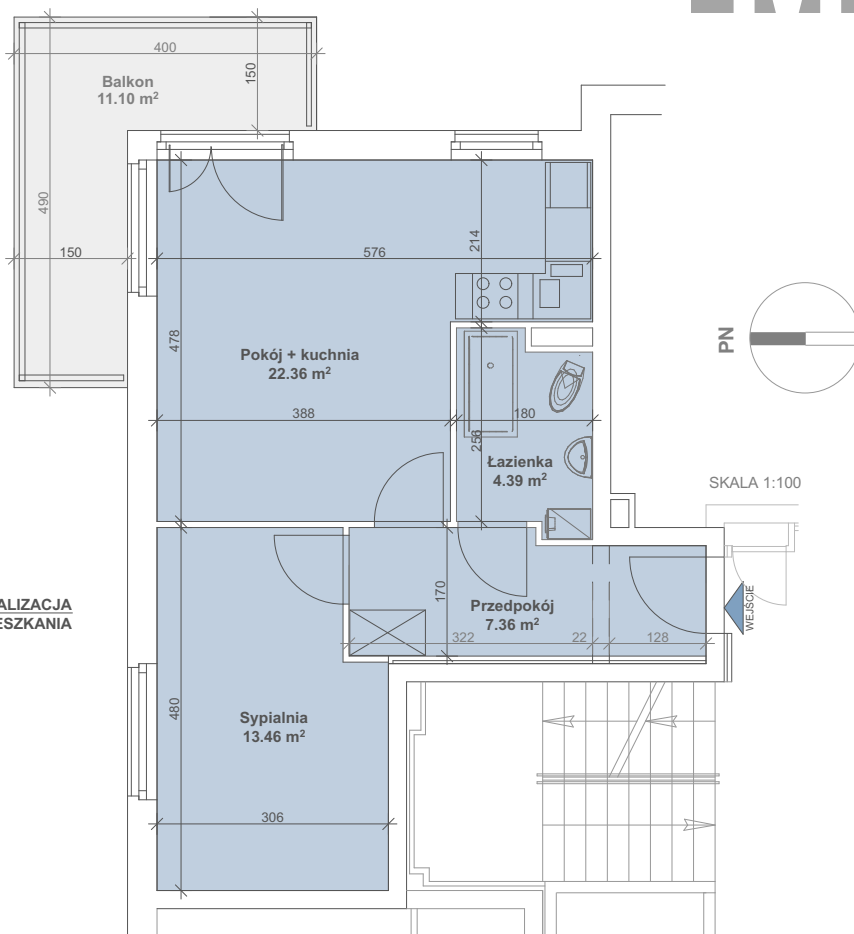

# Porta Mare | Baltica Kolobrzeg

LOKALIZACJA MIESZKANIA W BUDYNKU

## BUDYNEK 15

KONDYGNACJA  
POW.

PIĘTRO 1  
47.57 m<sup>2</sup>

# M7

LOKALIZACJA  
MIESZKANIA

Powierzchnia zgodna z PN ISO 9836:1997 oraz z Rozporządzeniem Ministra Transp. Budownictwa i Gos. Morskiej z dnia 25.04.2012r.  
WYMIARY PODANO W ŚWIETLE ŚCIAN SUROWYCH. NINIEJSZE DANE SĄ POGŁĄDOWE I MOGĄ ODBIEGAĆ OD OSTATECZNEGO PROJEKTU REALIZACYJNEGO.