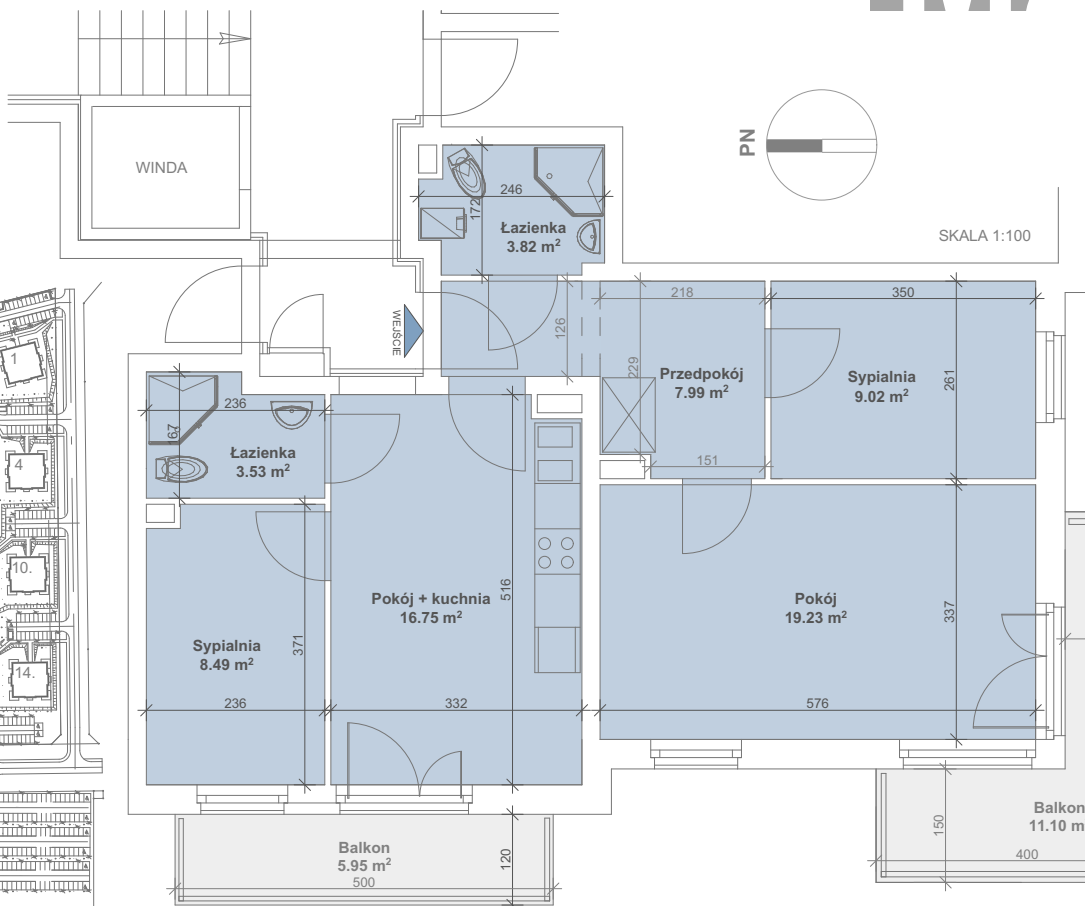

Porta Mare | Baltica

Kołobrzeg

LOKALIZACJA MIESZKANIA W BUDYNKU

budnex

BUDYNEK 15

KONDYGNACJA
POW.

PIĘTRO 3
68.83 m²

M20

Powierzchnia zgodna z PN ISO 9836:1997 oraz z Rozporządzeniem Ministra Transp. Budownictwa i Gos. Morskiej z dnia 25.04.2012r.
WYMIARY PODANO W ŚWIĘTLE ŚCIAN SUROWYCH. NINIEJSZE DANE SĄ POGŁĄDOWE I MOGĄ ODBIEGAĆ OD OSTATECZNEGO PROJEKTU REALIZACYJNEGO.