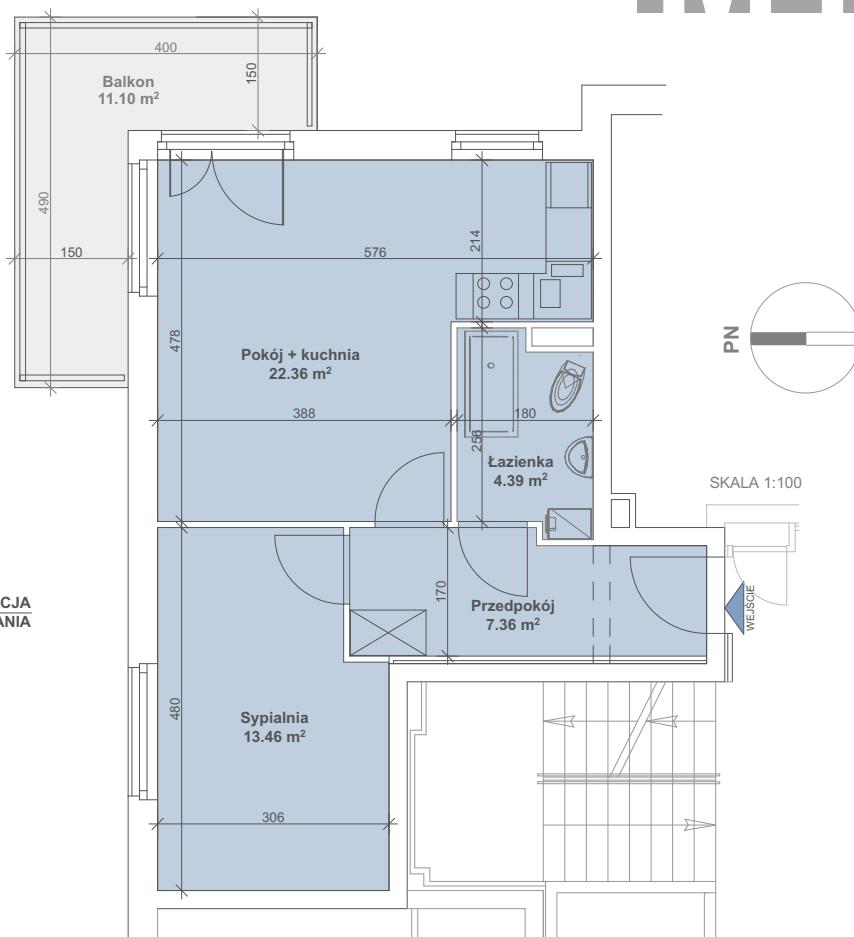

# Porta Mare | Baltica Kolobrzeg

LOKALIZACJA MIESZKANIA W BUDYNKU

## BUDYNEK 11

KONDYGNACJA  
POW.

PIĘTRO 3  
47.57 m<sup>2</sup>

budnex

# M17

LOKALIZACJA  
MIESZKANIA

Powierzchnia zgodna z PN ISO 9836:1997 oraz z Rozporządzeniem Ministra Transp. Budownictwa i Gos. Morskiej z dnia 25.04.2012r.  
WYMIARY PODANO W ŚWIETLE ŚCIAN SUROWYCH. NINIEJSZE DANE SĄ POGŁĄDOWE I MOGĄ ODBIEGAĆ OD OSTATECZNEGO PROJEKTU REALIZACYJNEGO.