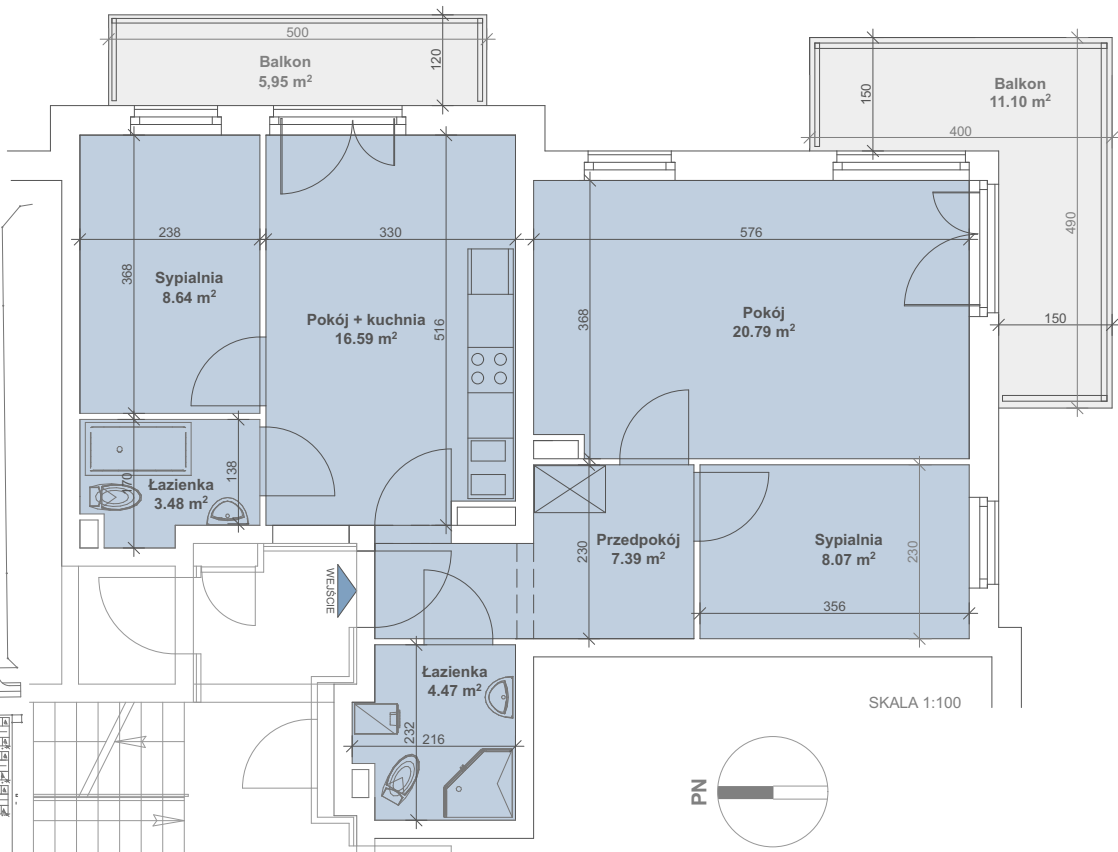

Porta Mare

Baltica

Kołobrzeg

LOKALIZACJA MIESZKANIA W BUDYNKU

BUDYNEK 14

KONDYGNACJA
POW.

PIĘTRO 2
69.73 m²

budnex

M13

SKALA 1:100

Powierzchnia zgodna z PN ISO 9836:1997 oraz z Rozporządzeniem Ministra Transp. Budownictwa i Gos. Morskiej z dnia 25.04.2012r.
WYMIARY PODANO W ŚWIETLE ŚCIAN SUROWYCH. NINIEJSZE DANE SĄ POGŁĄDOWE I MOGĄ ODBIEGAĆ OD OSTATECZNEGO PROJEKTU REALIZACYJNEGO.