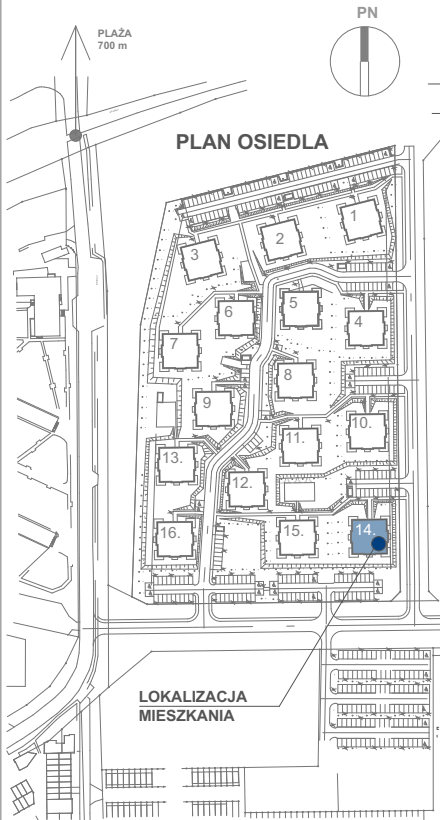

Porta Mare

Baltica

Kołobrzeg

LOKALIZACJA MIESZKANIA W BUDYNKU

BUDYNEK 14

KONDYGNACJA
POW.

PIĘTRO 2
69.73 m²

budnex

M13

SKALA 1:100

Powierzchnia zgodna z PN ISO 9836:1997 oraz z Rozporządzeniem Ministra Transp. Budownictwa i Gos. Morskiej z dnia 25.04.2012r.
WYMIARY PODANO W ŚWIETLE ŚCIAN SUROWYCH. NINIEJSZE DANE SĄ POGŁĄDOWE I MOGĄ ODBIEGAĆ OD OSTATECZNEGO PROJEKTU REALIZACYJNEGO.