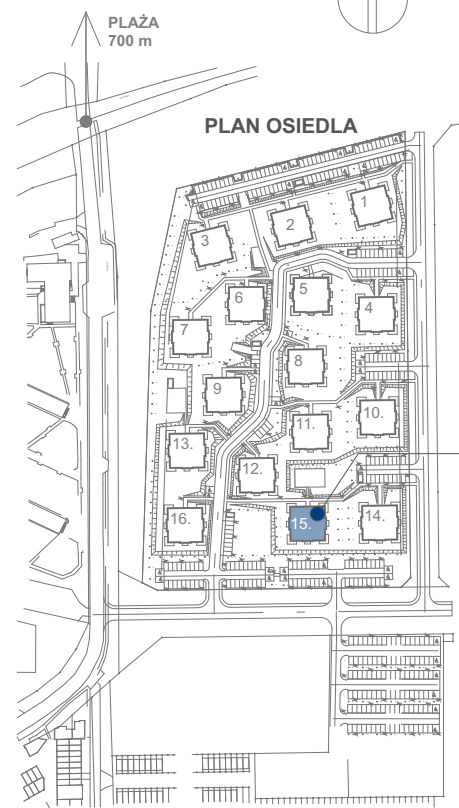

Porta Mare

Baltica

Kolobrzeg

LOKALIZACJA MIESZKANIA W BUDYNKU

BUDYNEK 15

KONDYGNACJA
POW.

PIĘTRO 3
47.57 m²

budnex

M17

LOKALIZACJA
MIESZKANIA

Powierzchnia zgodna z PN ISO 9836:1997 oraz z Rozporządzeniem Ministra Transp. Budownictwa i Gos. Morskiej z dnia 25.04.2012r.
WYMIARY PODANO W ŚWIETLE ŚCIAN SUROWYCH. NINIEJSZE DANE SĄ POGŁĄDOWE I MOGĄ ODBIEGAĆ OD OSTATECZNEGO PROJEKTU REALIZACYJNEGO.

BIURO SPRZEDAŻY
TEL. 690 342 658

www.apartamenty.portamare.pl