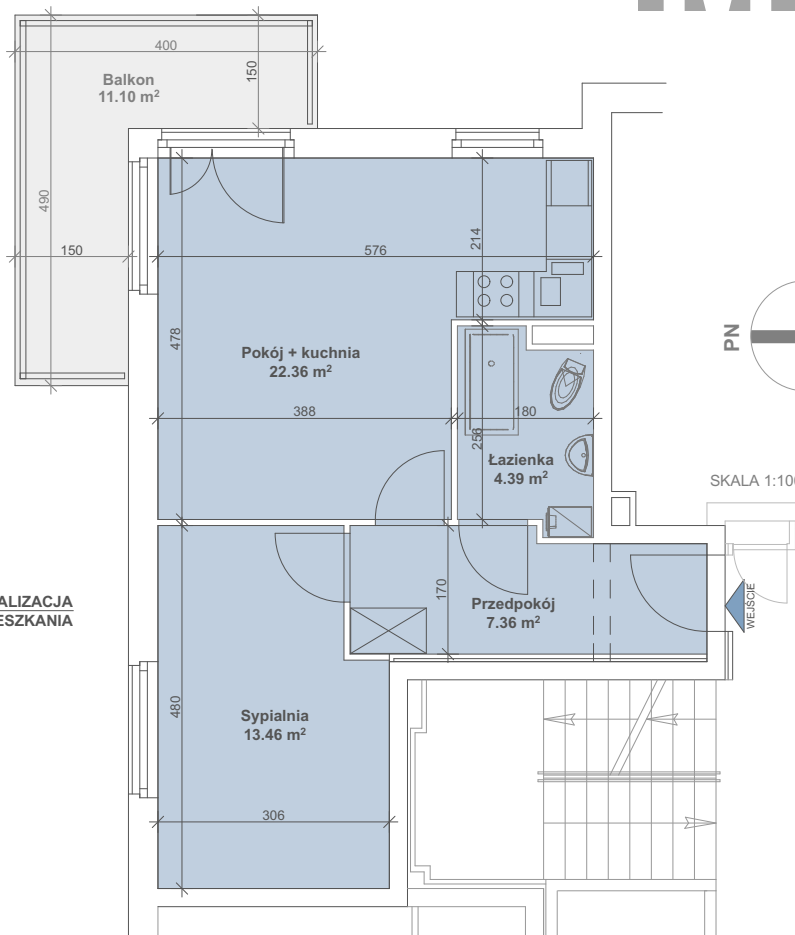

# Baltica

Kolobrzeg

LOKALIZACJA MIESZKANIA W BUDYNKU

## BUDYNEK 15

KONDYGNACJA  
POW.

PIĘTRO 3  
47.57 m<sup>2</sup>

# M17

LOKALIZACJA  
MIESZKANIA

Powierzchnia zgodna z PN ISO 9836:1997 oraz z Rozporządzeniem Ministra Transp. Budownictwa i Gos. Morskiej z dnia 25.04.2012r.  
WYMIARY PODANO W ŚWIETLE ŚCIAN SUROWYCH. NINIEJSZE DANE SĄ POGŁĄDOWE I MOGĄ ODBIEGAĆ OD OSTATECZNEGO PROJEKTU REALIZACYJNEGO.