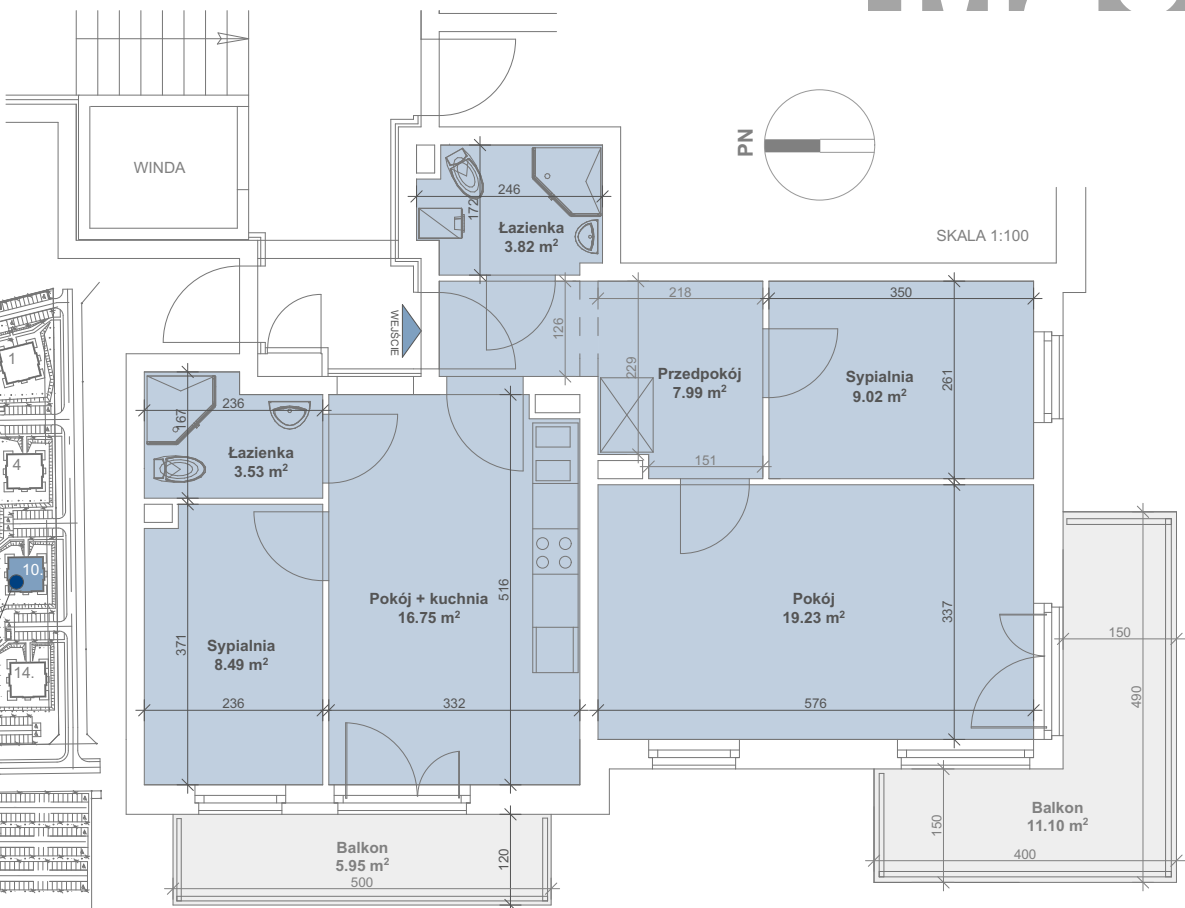

# Porta Mare | Baltica

Kołobrzeg

LOKALIZACJA MIESZKANIA W BUDYNKU

**budnex**

**BUDYNEK 10**

KONDYGNACJA  
POW.

PIĘTRO 3  
68.83 m<sup>2</sup>

**M20**

LOKALIZACJA  
MIESZKANIA

Powierzchnia zgodna z PN ISO 9836:1997 oraz z Rozporządzeniem Ministra Transp. Budownictwa i Gos. Morskiej z dnia 25.04.2012r.  
WYMIARY PODANO W ŚWIETLE ŚCIAN SUROWYCH. NINIEJSZE DANE SĄ POGLĄDOWE I MOGĄ ODBIEGAĆ OD OSTATECZNEGO PROJEKTU REALIZACYJNEGO.