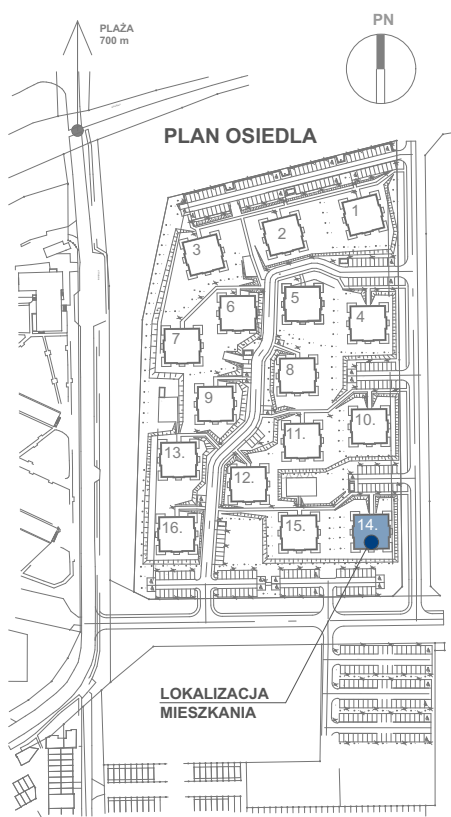

Porta Mare

Baltica

Kołobrzeg

LOKALIZACJA MIESZKANIA W BUDYNKU

BUDYNEK 14

KONDYGNACJA
POW.

PIĘTRO 2
33.66 m²

budnex

M14

Powierzchnia zgodna z PN ISO 9836:1997 oraz z Rozporządzeniem Ministra Transp. Budownictwa i Gos. Morskiej z dnia 25.04.2012r.
WYMIARY PODANO W ŚWIĘTLE ŚCIAN SUROWYCH. NINIEJSZE DANE SĄ POGLĄDOWE I MOGĄ ODBIEGAĆ OD OSTATECZNEGO PROJEKTU REALIZACYJNEGO.