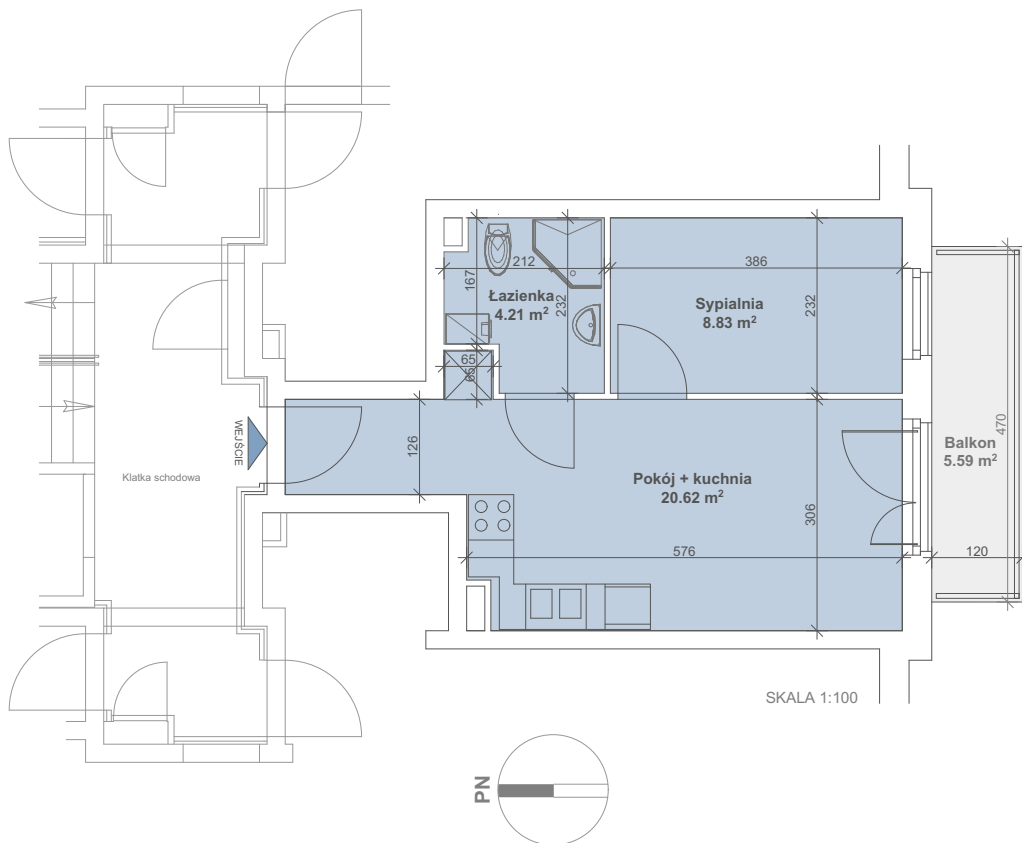

Porta Mare

Baltica

Kołobrzeg

LOKALIZACJA MIESZKANIA W BUDYNKU

BUDYNEK 14

KONDYGNACJA
POW.

PIĘTRO 2
33.66 m²

budnex

M14

Powierzchnia zgodna z PN ISO 9836:1997 oraz z Rozporządzeniem Ministra Transp. Budownictwa i Gos. Morskiej z dnia 25.04.2012r.
WYMIARY PODANO W ŚWIĘTLE ŚCIAN SUROWYCH. NINIEJSZE DANE SĄ POGLĄDOWE I MOGĄ ODBIEGAĆ OD OSTATECZNEGO PROJEKTU REALIZACYJNEGO.