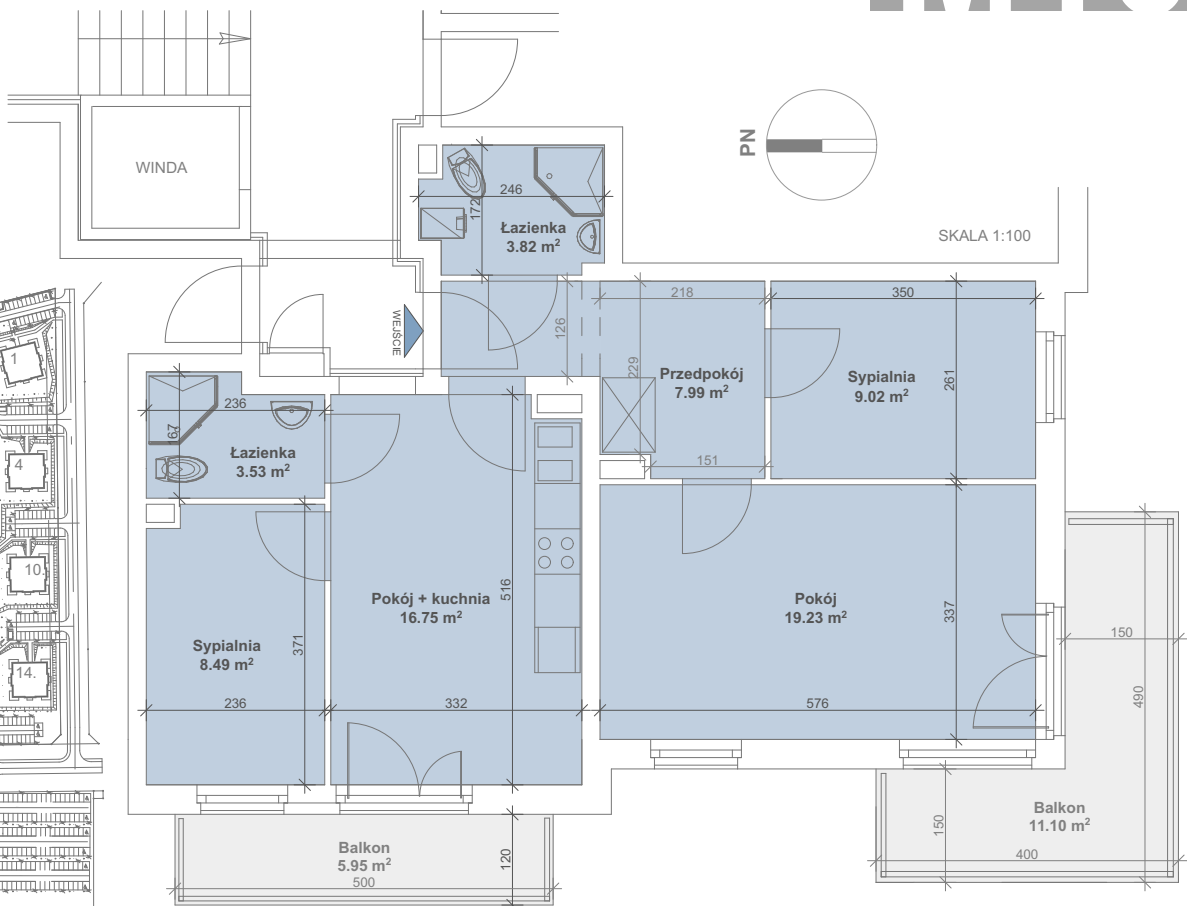

Porta Mare | Baltica Kolobrzeg

LOKALIZACJA MIESZKANIA W BUDYNKU

budnex

BUDYNEK 11

KONDYGNACJA
POW.

PIĘTRO 1
68.83 m²

M10

PLAN OSIEDLA

Powierzchnia zgodna z PN ISO 9836:1997 oraz z Rozporządzeniem Ministra Transp. Budownictwa i Gos. Morskiej z dnia 25.04.2012r.
WYMIARY PODANO W ŚWIETLE ŚCIAN SUROWYCH. NINIEJSZE DANE SĄ POGLĄDOWE I MOGĄ ODBIEGAĆ OD OSTATECZNEGO PROJEKTU REALIZACYJNEGO.