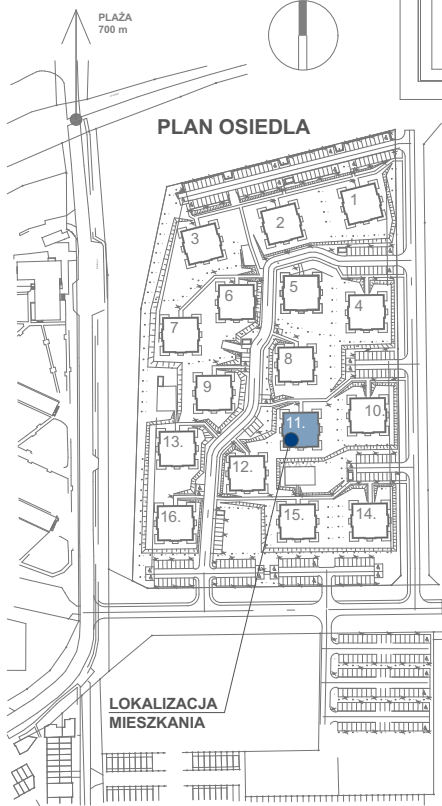

Porta Mare | Baltica Kolobrzeg

LOKALIZACJA MIESZKANIA W BUDYNKU

budnex

BUDYNEK 11

KONDYGNACJA
POW.

PIĘTRO 1
68.83 m²

M10

PLAN OSIEDLA

Powierzchnia zgodna z PN ISO 9836:1997 oraz z Rozporządzeniem Ministra Transp. Budownictwa i Gos. Morskiej z dnia 25.04.2012r.
WYMIARY PODANO W ŚWIETLE ŚCIAN SUROWYCH. NINIEJSZE DANE SĄ POGLĄDOWE I MOGĄ ODBIEGAĆ OD OSTATECZNEGO PROJEKTU REALIZACYJNEGO.