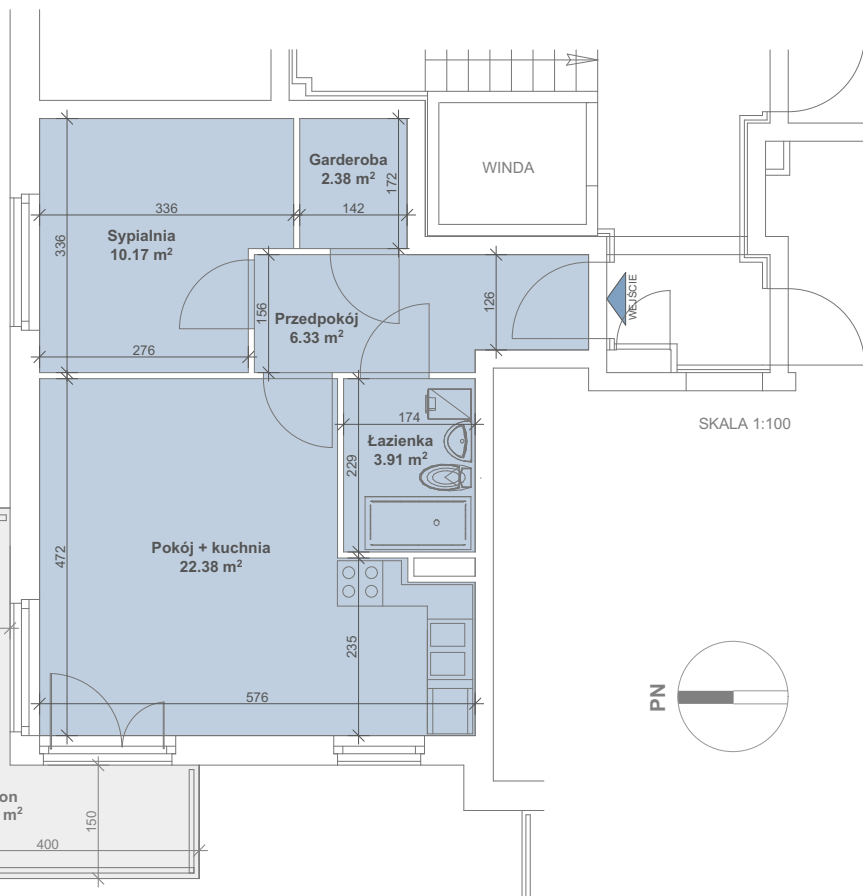

Porta Mare | Baltica

Kolobrzeg

LOKALIZACJA MIESZKANIA W BUDYNKU

BUDYNEK 11

KONDYGNACJA
POW.

PIĘTRO 3
45.17 m²

budnex

M21

Powierzchnia zgodna z PN ISO 9836:1997 oraz z Rozporządzeniem Ministra Transp. Budownictwa i Gos. Morskiej z dnia 25.04.2012r. WYMIARY PODANO W ŚWIETLE ŚCIAN SUROWYCH. NINIEJSZE DANE SĄ POGLĄDOWE I MOGĄ ODBIEGAĆ OD OSTATECZNEGO PROJEKTU REALIZACYJNEGO.