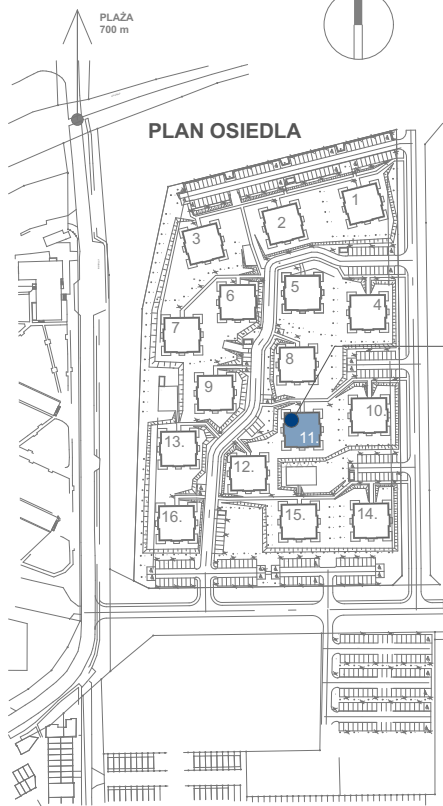

Porta Mare | Baltica

Kolobrzeg

LOKALIZACJA MIESZKANIA W BUDYNKU

BUDYNEK 11

KONDYGNACJA
POW.

PIĘTRO 3
45.17 m²

budnex

M21

Powierzchnia zgodna z PN ISO 9836:1997 oraz z Rozporządzeniem Ministra Transp. Budownictwa i Gos. Morskiej z dnia 25.04.2012r. WYMIARY PODANO W ŚWIETLE ŚCIAN SUROWYCH. NINIEJSZE DANE SĄ POGLĄDOWE I MOGĄ ODBIEGAĆ OD OSTATECZNEGO PROJEKTU REALIZACYJNEGO.