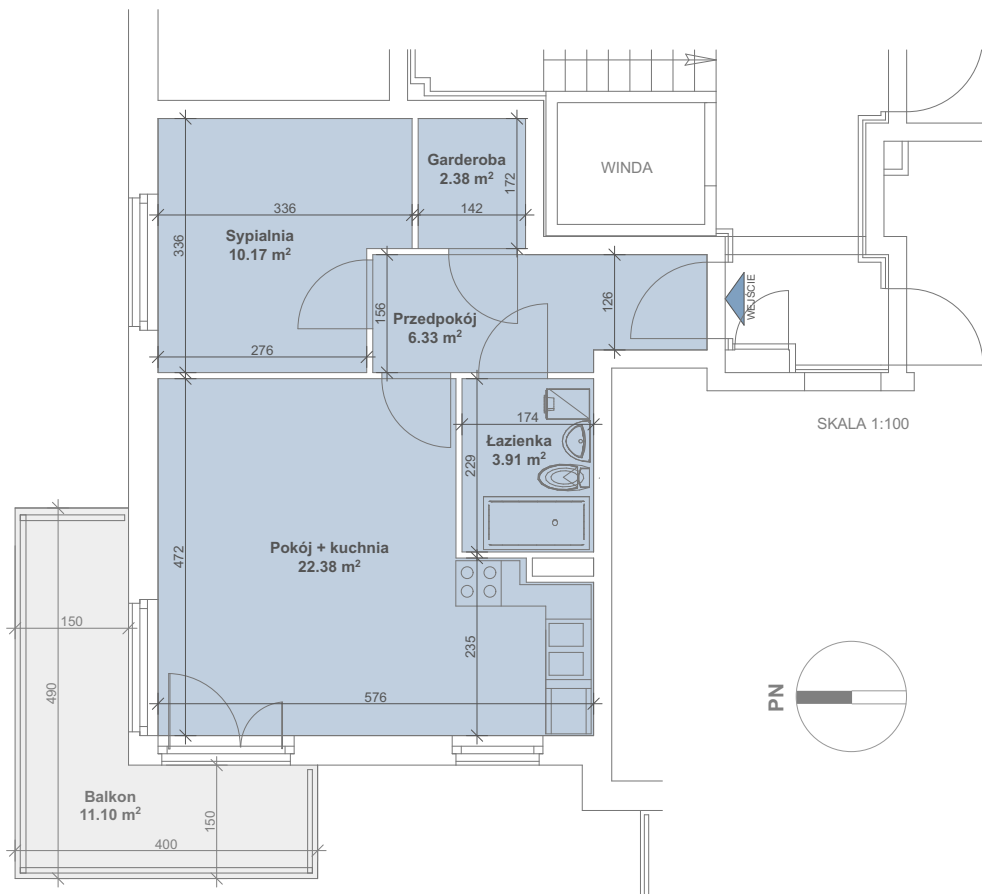

## BUDYNEK 14

KONDYGNACJA  
POW.

PIĘTRO 3  
45.17 m<sup>2</sup>

# M21

PLAN OSIEDLA

LOKALIZACJA  
MIESZKANIA

SKALA 1:100

Powierzchnia zgodna z PN ISO 9836:1997 oraz z Rozporządzeniem Ministra Transp. Budownictwa i Gos. Morskiej z dnia 25.04.2012r.  
WYMIARY PODANO W ŚWIĘTLE ŚCIAN SUROWYCH. NINIEJSZE DANE SĄ POGŁĄDOWE I MOGĄ ODBIEGAĆ OD OSTATECZNEGO PROJEKTU REALIZACYJNEGO.