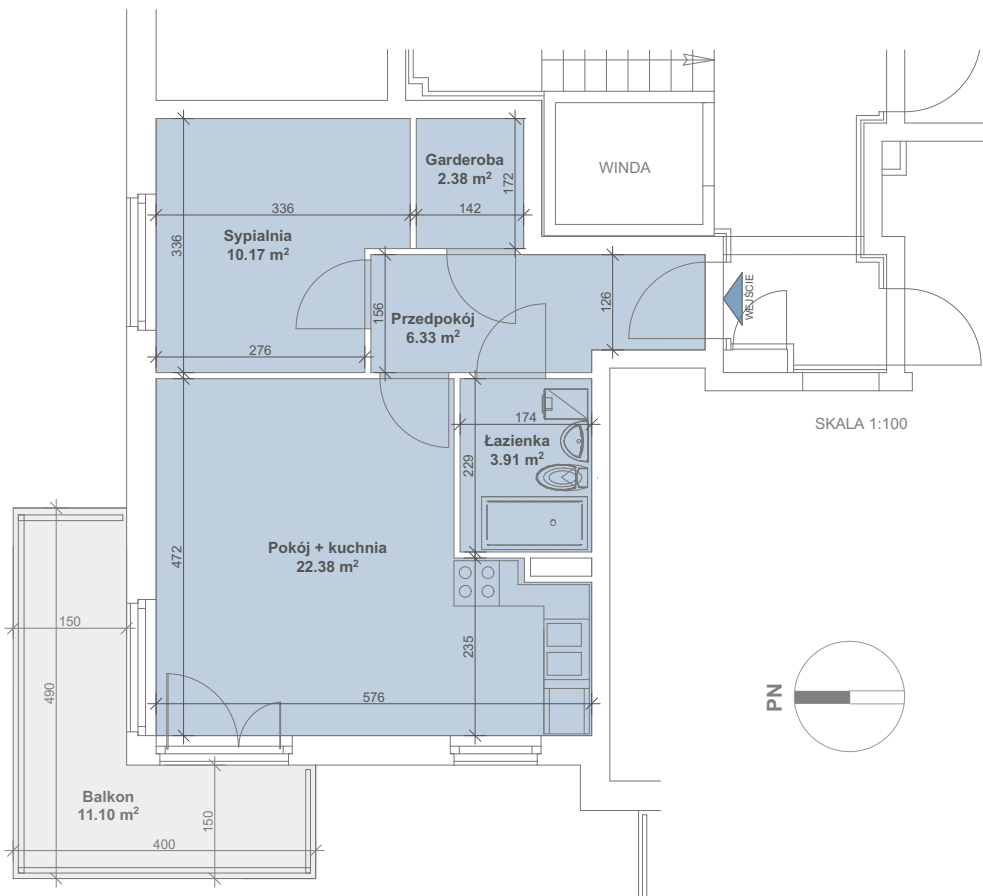

Porta Mare

Baltica

Kołobrzeg

LOKALIZACJA MIESZKANIA W BUDYNKU

budnex

BUDYNEK 14

KONDYGNACJA
POW.

PIĘTRO 2
45.17 m²

M16

Powierzchnia zgodna z PN ISO 9836:1997 oraz z Rozporządzeniem Ministra Transp. Budownictwa i Gos. Morskiej z dnia 25.04.2012r. WYMIARY PODANO W ŚWIĘTLE ŚCIAN SUROWYCH. NINIEJSZE DANE SĄ POGŁĄDOWE I MOGĄ ODBIEGAĆ OD OSTATECZNEGO PROJEKTU REALIZACYJNEGO.