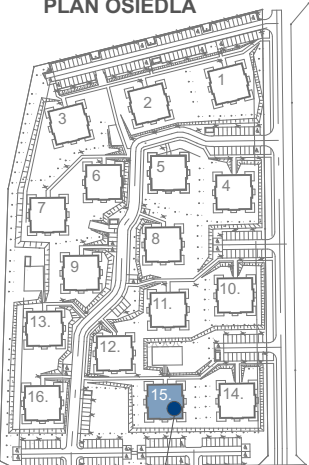

Porta Mare | Baltica Kolobrzeg

LOKALIZACJA MIESZKANIA W BUDYNKU

BUDYNEK 15

KONDYGNACJA
POW.

PIĘTRO 1
69.73 m²

M8

budneX

PLAŻA
700 m

PLAN OSIEDLA

LOKALIZACJA
MIESZKANIA

Powierzchnia zgodna z PN ISO 9836:1997 oraz z Rozporządzeniem Ministra Transp. Budownictwa i Gos. Morskiej z dnia 25.04.2012r.
WYMIARY PODANO W ŚWIETLE ŚCIAN SUROWYCH. NINIEJSZE DANE SĄ POGŁADOWE I MOGĄ ODBIEGAĆ OD OSTATECZNEGO PROJEKTU REALIZACYJNEGO.