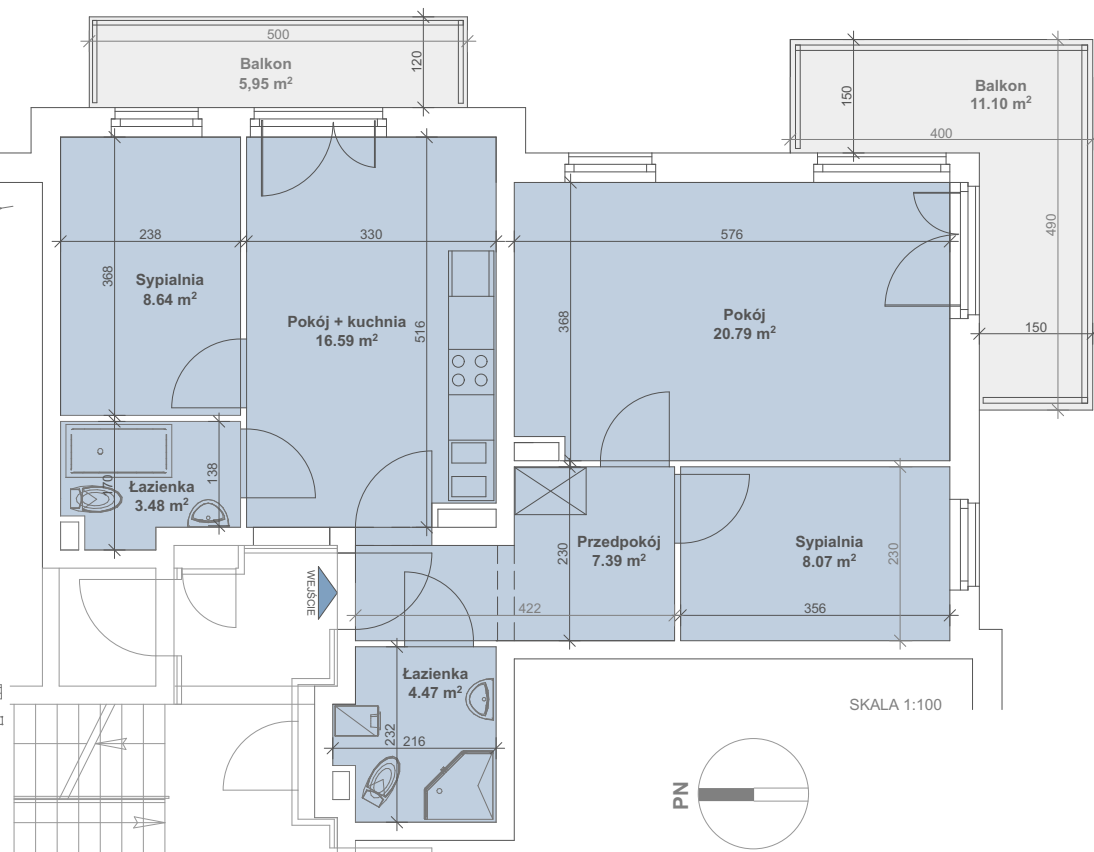

Porta Mare | Baltica Kolobrzeg

LOKALIZACJA MIESZKANIA W BUDYNKU

BUDYNEK 15

KONDYGNACJA
POW.

PIĘTRO 1
69.73 m²

M8

budneX

PLAŻA
700 m

PLAN OSIEDLA

LOKALIZACJA
MIESZKANIA

Powierzchnia zgodna z PN ISO 9836:1997 oraz z Rozporządzeniem Ministra Transp. Budownictwa i Gos. Morskiej z dnia 25.04.2012r.
WYMIARY PODANO W ŚWIETLE ŚCIAN SUROWYCH. NINIEJSZE DANE SĄ POGŁADOWE I MOGĄ ODBIEGAĆ OD OSTATECZNEGO PROJEKTU REALIZACYJNEGO.