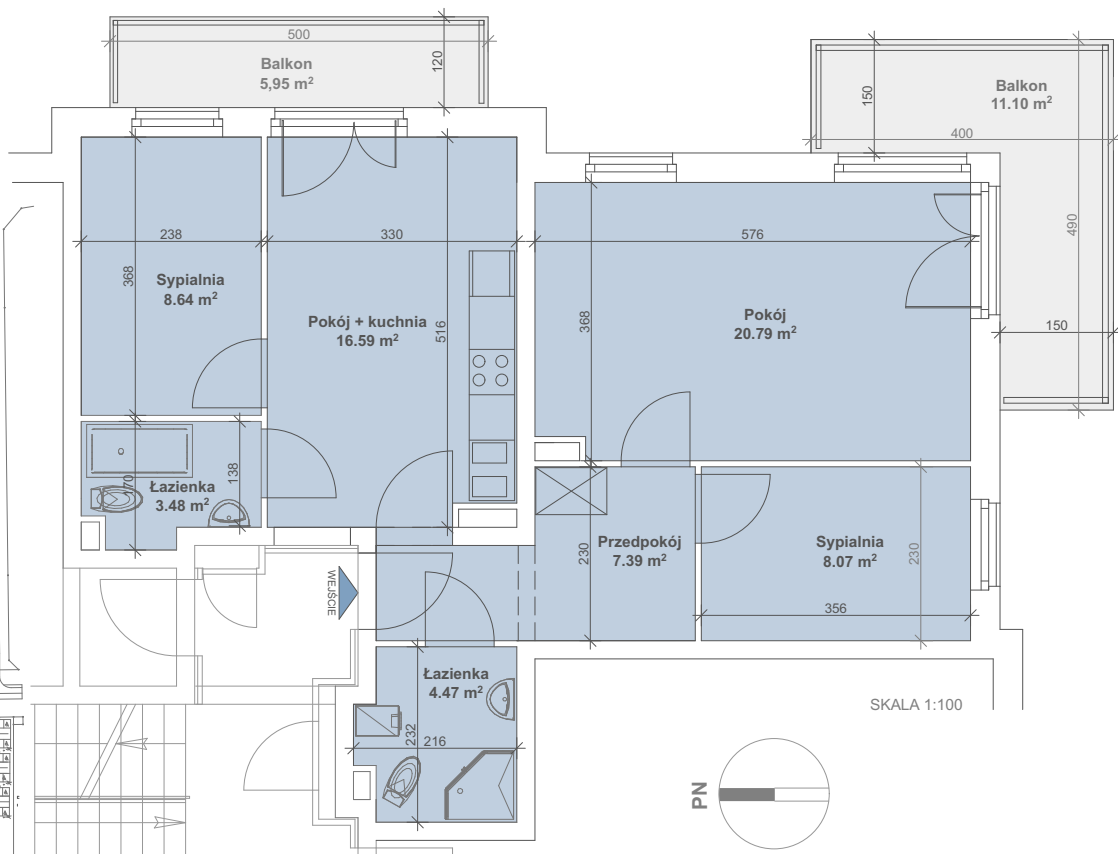

Porta Mare | Baltica Kolobrzeg

LOKALIZACJA MIESZKANIA W BUDYNKU

BUDYNEK 15
KONDYGNACJA
POW.

PIĘTRO 3
69.73 m²

budneX

M18

SKALA 1:100

Powierzchnia zgodna z PN ISO 9836:1997 oraz z Rozporządzeniem Ministra Transp. Budownictwa i Gos. Morskiej z dnia 25.04.2012r.
WYMIARY PODANO W ŚWIETLE ŚCIAN SUROWYCH. NINIEJSZE DANE SĄ POGŁĄDOWE I MOGĄ ODBIEGAĆ OD OSTATECZNEGO PROJEKTU REALIZACYJNEGO.