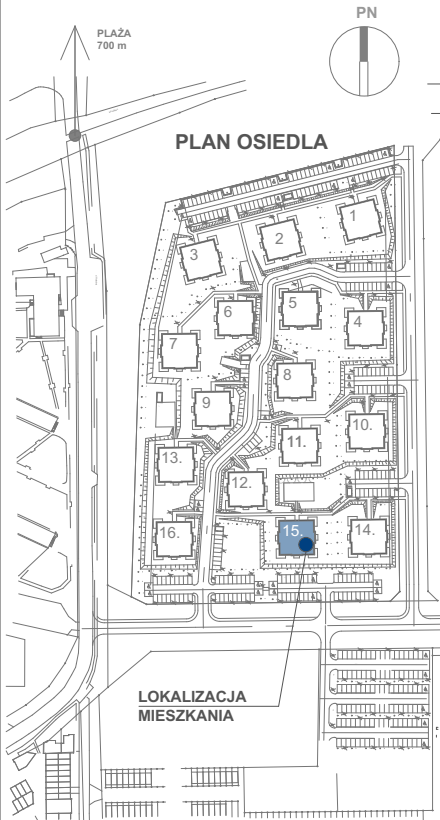

Porta Mare | Baltica Kolobrzeg

LOKALIZACJA MIESZKANIA W BUDYNKU

BUDYNEK 15
KONDYGNACJA
POW.

PIĘTRO 3
69.73 m²

budneX

M18

SKALA 1:100

Powierzchnia zgodna z PN ISO 9836:1997 oraz z Rozporządzeniem Ministra Transp. Budownictwa i Gos. Morskiej z dnia 25.04.2012r.
WYMIARY PODANO W ŚWIETLE ŚCIAN SUROWYCH. NINIEJSZE DANE SĄ POGŁĄDOWE I MOGĄ ODBIEGAĆ OD OSTATECZNEGO PROJEKTU REALIZACYJNEGO.