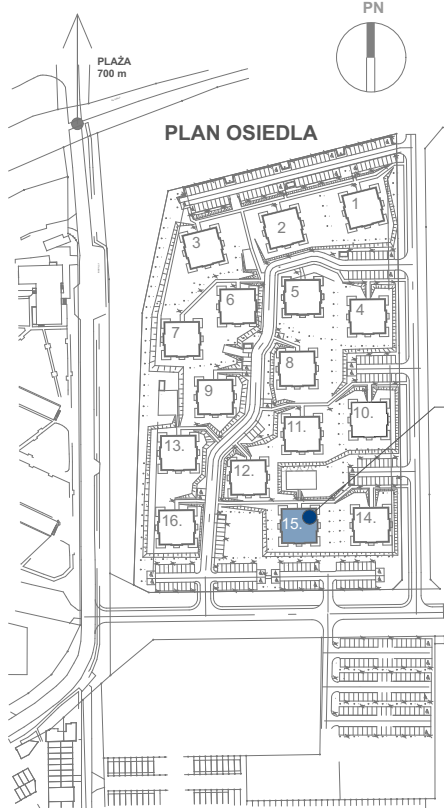

Porta Mare | Baltica Kolobrzeg

LOKALIZACJA MIESZKANIA W BUDYNKU

BUDYNEK 15

KONDYGNACJA
POW.

PARTER
53.83 m²

M1

budnex

Powierzchnia zgodna z PN ISO 9836:1997 oraz z Rozporządzeniem Ministra Transp. Budownictwa i Gos. Morskiej z dnia 25.04.2012r.
WYMIARY PODANO W ŚWIETLE ŚCIAN SUROWYCH. NINIEJSZE DANE SĄ POGLĄDOWE I MOGĄ ODBIEGAĆ OD OSTATECZNEGO PROJEKTU REALIZACYJNEGO.