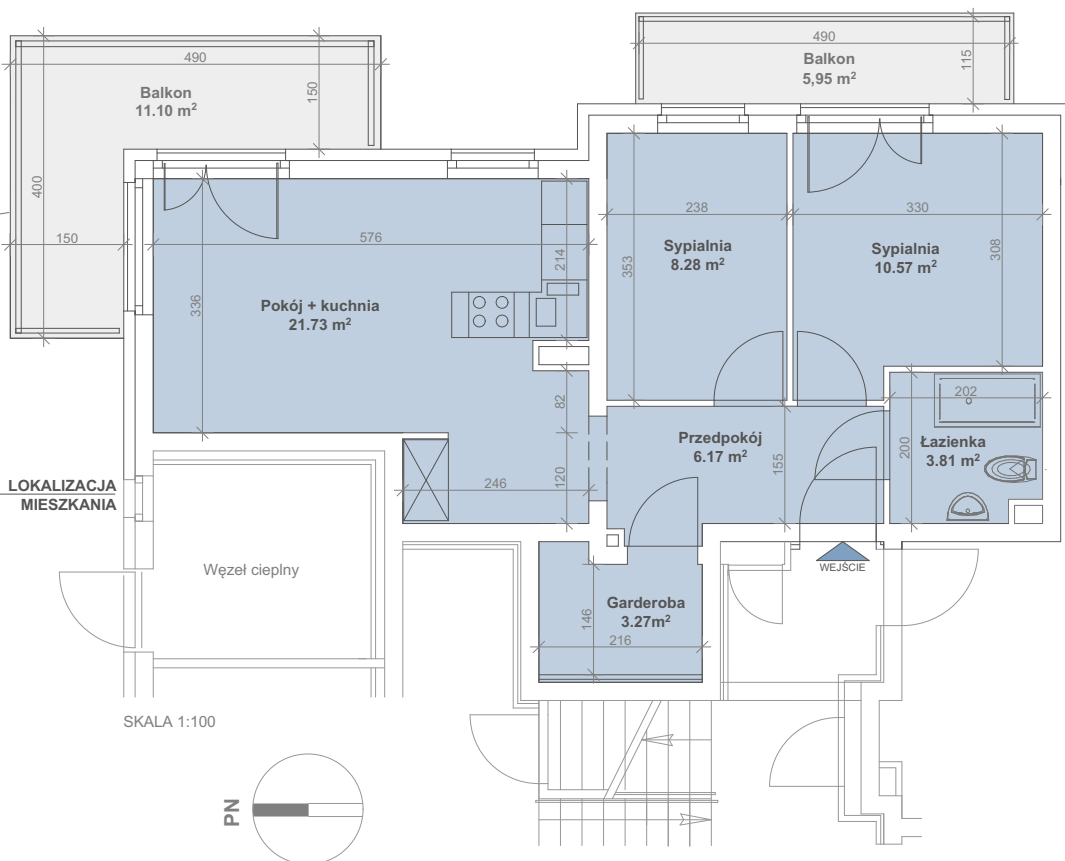

Porta Mare | Baltica Kolobrzeg

LOKALIZACJA MIESZKANIA W BUDYNKU

BUDYNEK 15

KONDYGNACJA
POW.

PARTER
53.83 m²

M1

budnex

Powierzchnia zgodna z PN ISO 9836:1997 oraz z Rozporządzeniem Ministra Transp. Budownictwa i Gos. Morskiej z dnia 25.04.2012r.
WYMIARY PODANO W ŚWIETLE ŚCIAN SUROWYCH. NINIEJSZE DANE SĄ POGLĄDOWE I MOGĄ ODBIEGAĆ OD OSTATECZNEGO PROJEKTU REALIZACYJNEGO.