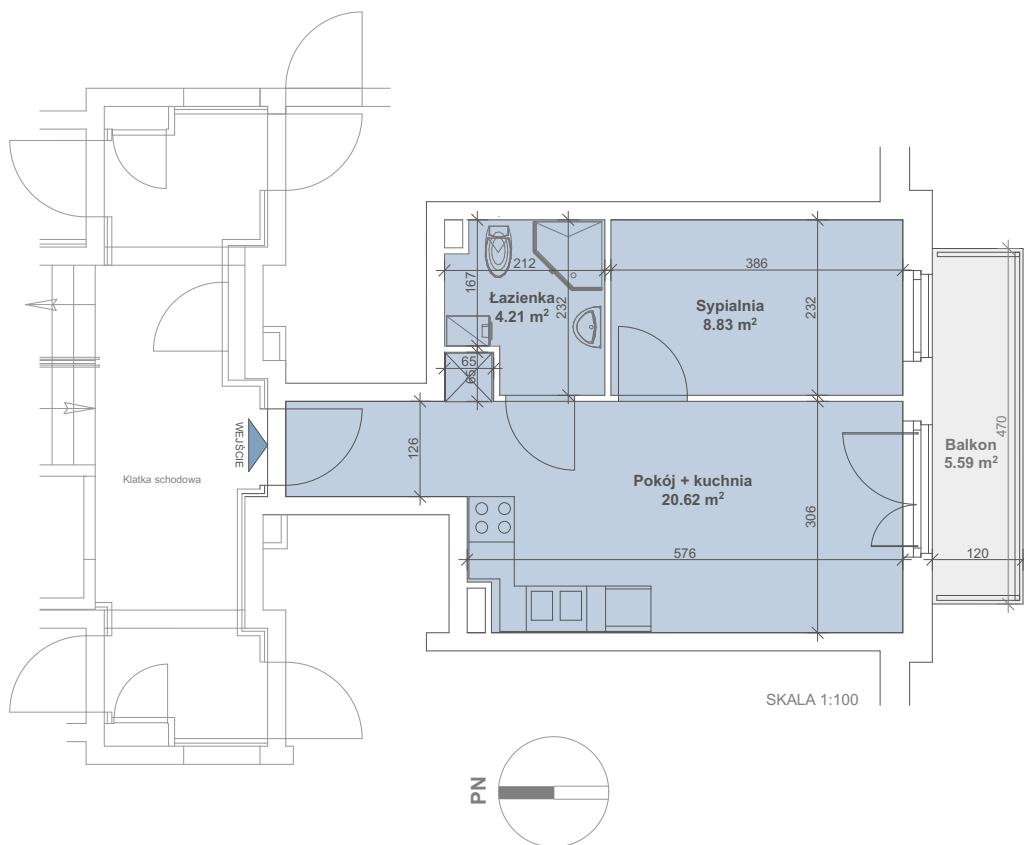

# Porta Mare | Baltica Kolobrzeg

LOKALIZACJA MIESZKANIA W BUDYNKU

## BUDYNEK 11

KONDYGNACJA  
POW.

PIĘTRO 3  
33.66 m<sup>2</sup>

budnex

# M19

Powierzchnia zgodna z PN ISO 9836:1997 oraz z Rozporządzeniem Ministra Transp. Budownictwa i Gos. Morskiej z dnia 25.04.2012r.  
WYMIARY PODANO W ŚWIETLE ŚCIAN SUROWYCH. NINIEJSZE DANE SĄ POGŁĄDOWE I MOGĄ ODBIEGAĆ OD OSTATECZNEGO PROJEKTU REALIZACYJNEGO.