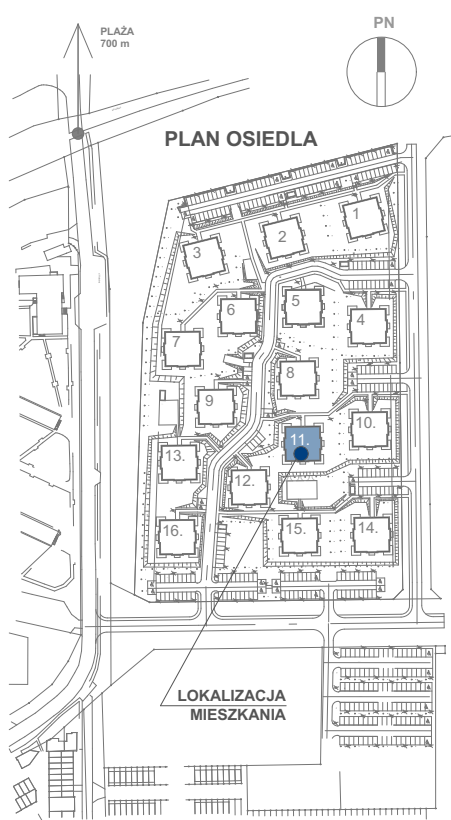

# Porta Mare | Baltica Kolobrzeg

LOKALIZACJA MIESZKANIA W BUDYNKU

## BUDYNEK 11

KONDYGNACJA  
POW.

PIĘTRO 3  
33.66 m<sup>2</sup>

budnex

# M19

Powierzchnia zgodna z PN ISO 9836:1997 oraz z Rozporządzeniem Ministra Transp. Budownictwa i Gos. Morskiej z dnia 25.04.2012r.  
WYMIARY PODANO W ŚWIETLE ŚCIAN SUROWYCH. NINIEJSZE DANE SĄ POGŁĄDOWE I MOGĄ ODBIEGAĆ OD OSTATECZNEGO PROJEKTU REALIZACYJNEGO.