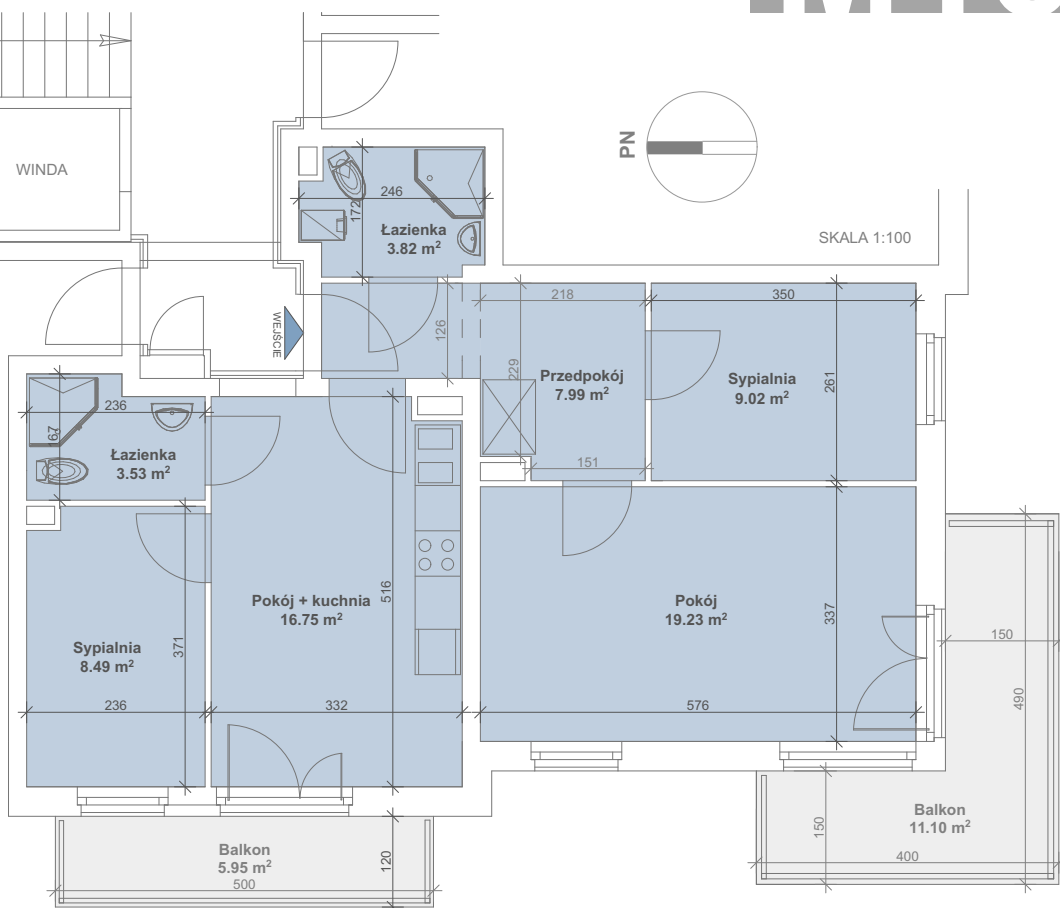

# Porta Mare | Baltica Kolobrzeg

LOKALIZACJA MIESZKANIA W BUDYNKU

## BUDYNEK 15

KONDYGNACJA  
POW.

PIĘTRO 2  
68.83 m<sup>2</sup>

budnex

# M15

Powierzchnia zgodna z PN ISO 9836:1997 oraz z Rozporządzeniem Ministra Transp. Budownictwa i Gos. Morskiej z dnia 25.04.2012r.  
WYMIARY PODANO W ŚWIETLE ŚCIAN SUROWYCH. NINIEJSZE DANE SĄ POGLĄDOWE I MOGĄ ODBIEGAĆ OD OSTATECZNEGO PROJEKTU REALIZACYJNEGO.