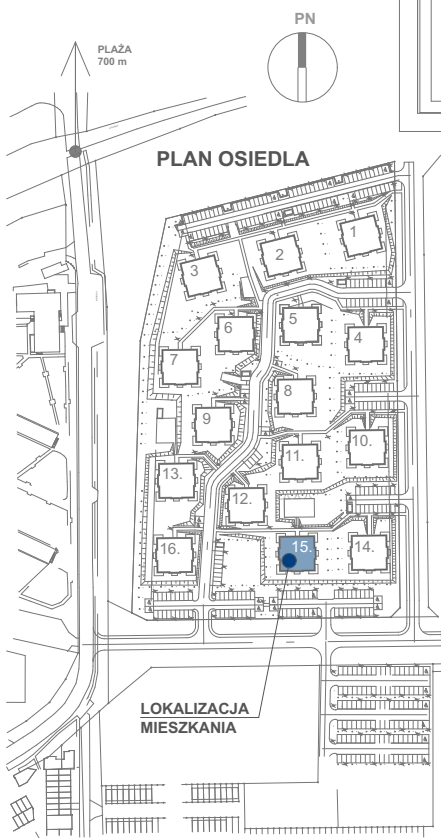

# Porta Mare | Baltica Kolobrzeg

LOKALIZACJA MIESZKANIA W BUDYNKU

## BUDYNEK 15

KONDYGNACJA  
POW.

PIĘTRO 2  
68.83 m<sup>2</sup>

budnex

# M15

Powierzchnia zgodna z PN ISO 9836:1997 oraz z Rozporządzeniem Ministra Transp. Budownictwa i Gos. Morskiej z dnia 25.04.2012r.  
WYMIARY PODANO W ŚWIETLE ŚCIAN SUROWYCH. NINIEJSZE DANE SĄ POGLĄDOWE I MOGĄ ODBIEGAĆ OD OSTATECZNEGO PROJEKTU REALIZACYJNEGO.