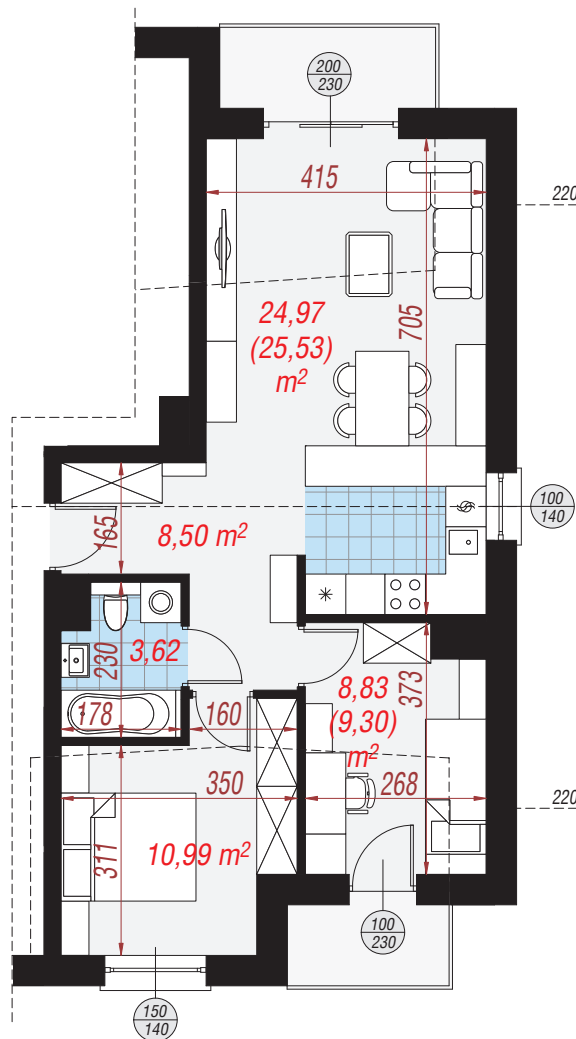

Dom przy plantach 6

archon
PROJEKTY DOMÓW

Mieszkanie Z **56,91 m²**
pow. podłóg 57,94 m²

Zestawienie pomieszczeń	pow. podłóg	
Salon z aneksem	24,97 m ²	25,53 m ²
Przedpokój	8,50 m ²	8,50 m ²
Łazienka	3,62 m ²	3,62 m ²
Pokój	8,83 m ²	9,30 m ²
Pokój	10,99 m ²	10,99 m ²

Elewacja wejściowa

Elewacja boczna

Elewacja ogrodowa

Elewacja boczna