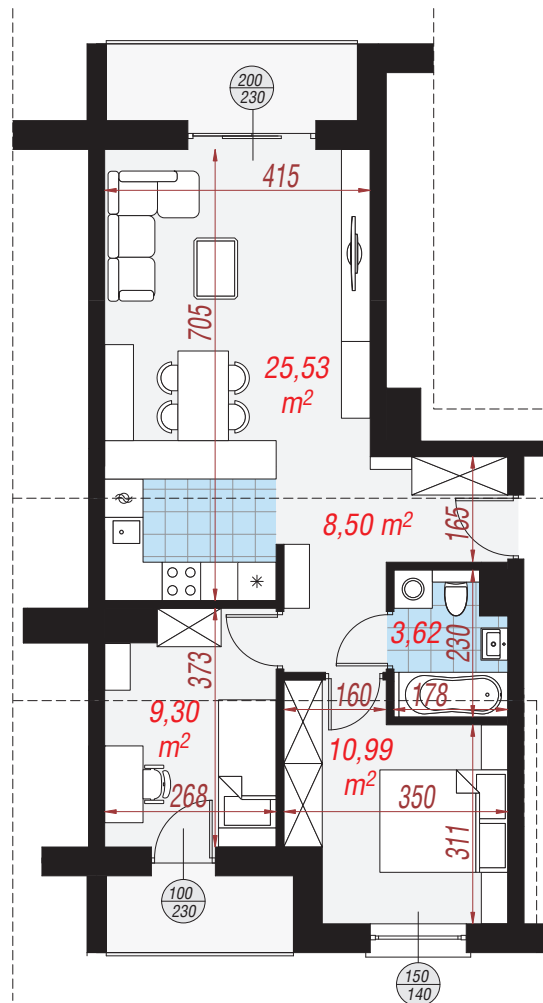

Dom przy plantach 6

archon
PROJEKTY DOMÓW

Mieszkanie U **57,94 m²**
pow. podłóg 57,94 m²

Zestawienie pomieszczeń	
Salon z aneksem	25,53 m ²
Łazienka	3,62 m ²
Przedpokój	8,50 m ²
Pokój	9,30 m ²
Pokój	10,99 m ²

Elewacja wejściowa

Elewacja boczna

Elewacja ogrodowa

Elewacja boczna