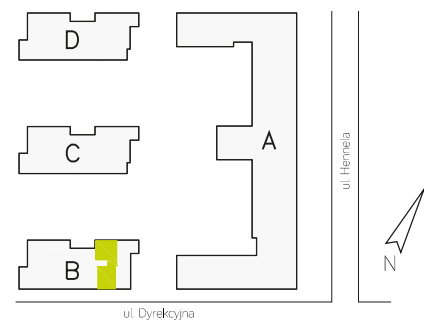

GŁÓWNE ATUTY INWESTYCJI

- osiedle oddane w 2017 roku – możliwość szybkiego rozpoczęcia użytkowania lokali
- okoliczna zabudowa mieszkaniowa stanowi doskonały potencjał klientów
- w sąsiedztwie centrum handlowe Factory Ursus i Ratusz Ursus
- duże okna wystawowe pozwalające na efektywne oznakowanie lokalu
- wejście bezpośrednio od ulicy z ciągu pieszego
- zgoda wspólnoty na ewentualną sprzedaż alkoholu

STANDARD WYKOŃCZENIA LOKALU

- witryny i drzwi wejściowe - Aluminiowe przeszklone
- instalacja c.o. - zaprojektowano grzejniki
- instalacja wentylacji mechanicznej (piony wentylacyjne)
- instalacja elektryczna - WLZ rozdzielnia, jeden punkt oświetleniowy
- pomieszczenie socjalne z podejściem wod-kan.
- możliwość zainstalowania klimatyzacji
- przygotowana konstrukcja pod reklamy zewnętrzne z wyprowadzonym obwodem elektrycznym
- wysokość pomieszczeń: do 3,28 m

BIURO SPRZEDAŻY

Unidevelopment S.A.

ul. Hennela 10 (w pobliżu Ratusza), Warszawa – Ursus

Infolinia: **(22) 298 78 78**

ursa@unidevelopment.pl

www.ursa-smartcity.pl