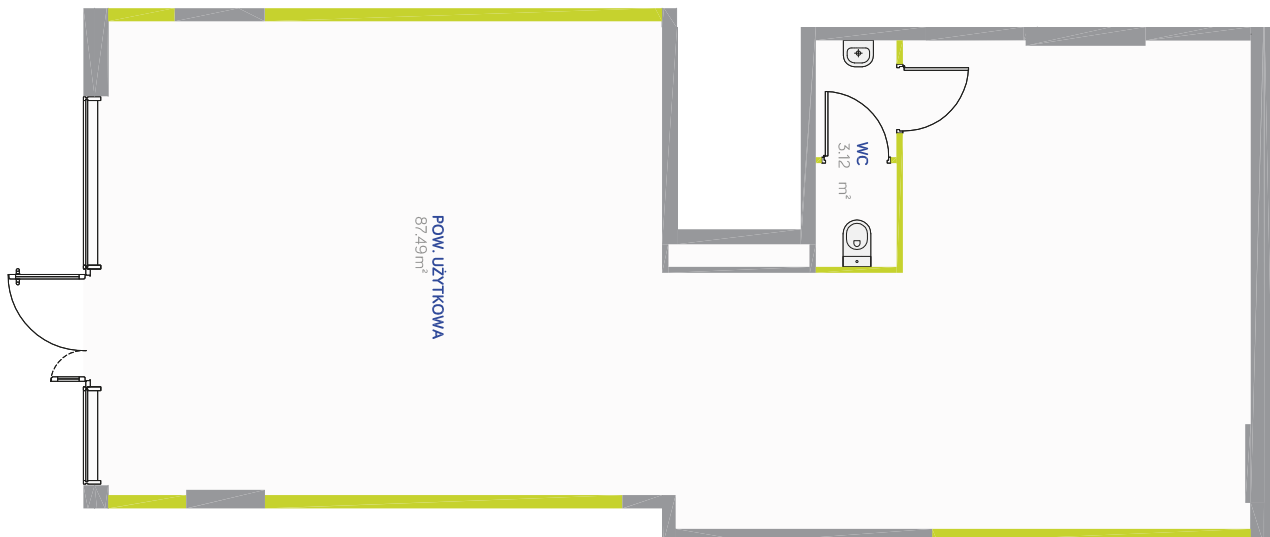

LOKAL HANDLOWO-USŁUGOWY

URSA
.....
smart city

LOKALIZACJA:
ul. Hennela 10
Warszawa – Ursus

**GOTOWY
DO ODBIORU!**

NUMER LOKALU:
B15

POWIERZCHNIA LOKALU:
90.59m²

- 357 mieszkań w pierwszym etapie osiedla, kolejne 3 etapy w budowie
- Wejście bezpośrednio od ul. Hennela
- W pobliżu centrum handlowe Factory Ursus i Ratusz Ursus
- Inwestycja wybudowana – lokale usługowe gotowe do użytkowania

STANDARD WYKOŃCZENIA LOKALU

- witryny i drzwi wejściowe - Aluminiowe przeszklone
- instalacja c.o. - zaprojektowano grzejniki
- instalacja wentylacji mechanicznej (piony wentylacyjne)
- instalacja elektryczna - WLZ rozdzielnia, jeden punkt oświetleniowy
- pomieszczenie socjalne z podejściem wod-kan.
- możliwość zainstalowania klimatyzacji
- przygotowana konstrukcja pod reklamy zewnętrzne z wyprowadzonym obwodem elektrycznym
- wysokość pomieszczeń: do 3,28 m