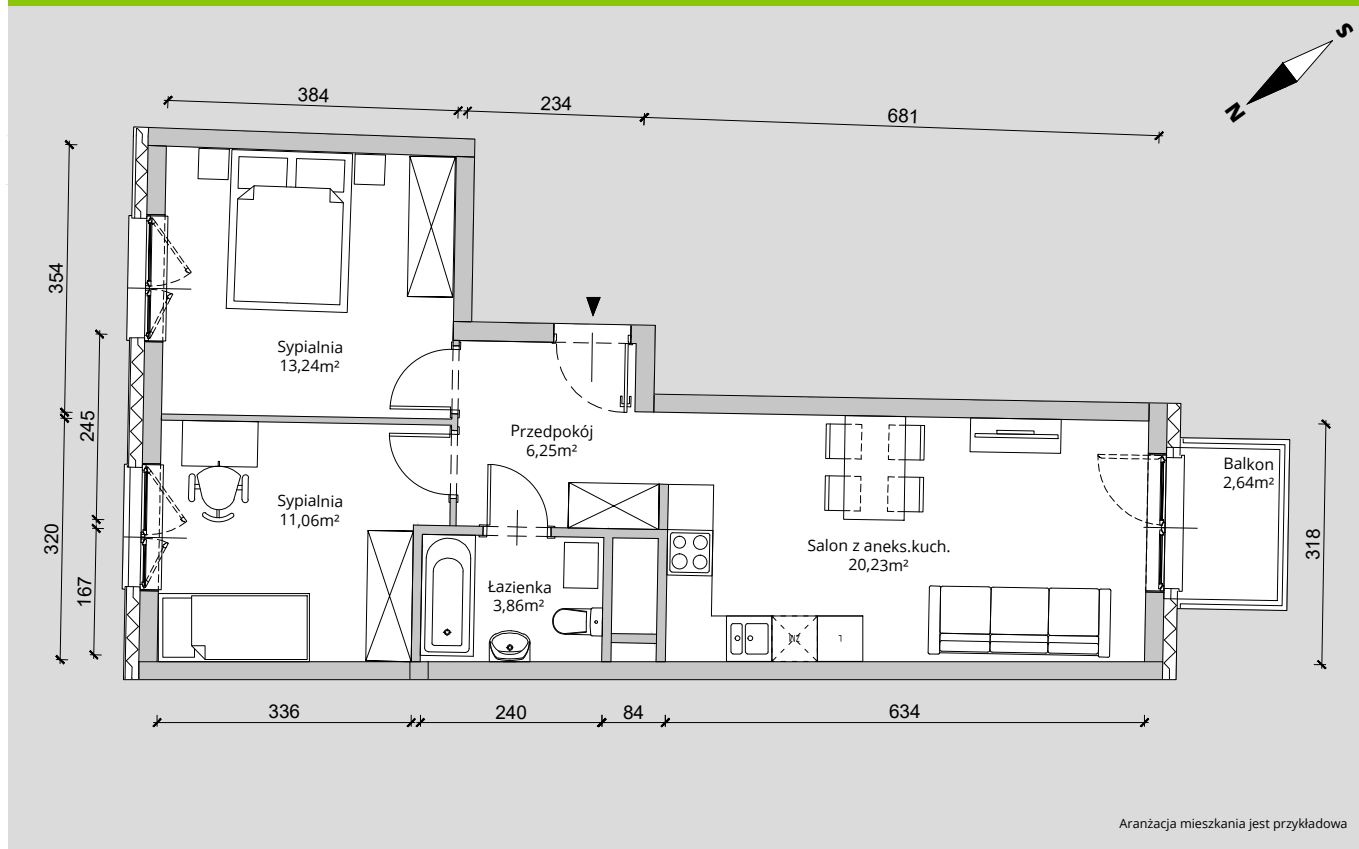

KAMIENNA 145

B / K7/2/ 08

Kamienna 145

osiedle

RZUT MIESZKANIA 54,64 M²

2 PIĘTRO

przedpokój	6,25 m ²
salon z aneks. kuch.	20,23 m ²
łazienka	3,86 m ²
sypialnia	11,06 m ²
sypialnia	13,24 m ²
RAZEM:	54,64 m²
+ balkon	2,64 m ²